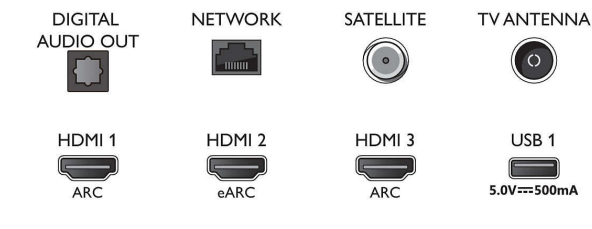

Конструкція

- Кольори телевізора: Рамка кольору сірий антрацит
- Конструкція підставки: Поворот +/- 15 градусів, Підставка кольору сірий антрацит

Connections

Side

Bottom

Дата випуску 2023-07-28

Версія: 9.9.2