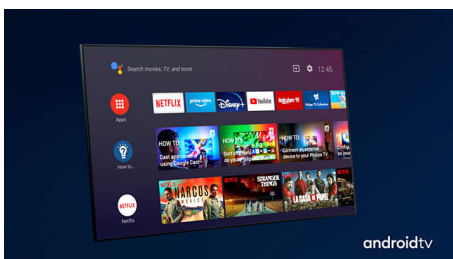

Android TV

Philips Android TV надає потрібний вміст тоді, коли потрібно. Можна персоналізувати головний екран для відображення улюблених додатків, що дозволяє легко почати потокову передачу улюблених відео

й шоу. Також можна продовжити роботу з місця зупинки.