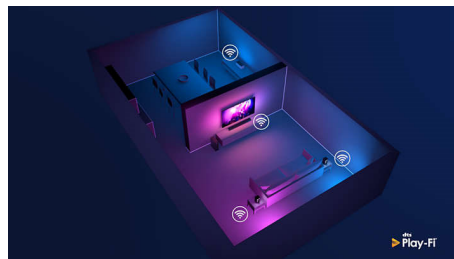

Сумісність із DTS Play-Fi

DTS Play-Fi на телевізорі Philips дозволяє підключитися до сумісних гучномовців у будь-якій кімнаті. Маєте бездротові

58PUS8556/12

гучномовці в кухні? Слухайте й переглядайте фільм, поки готуєте їсти, або слідкуйте за спортивним коментатором, поки готуєте напої для сім'ї.