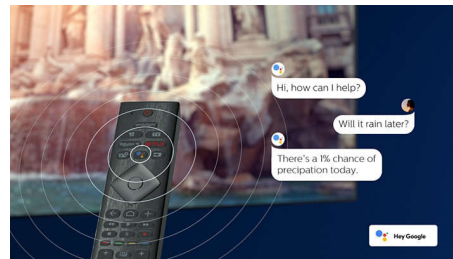

Сумісність із DTS Play-Fi

DTS Play-Fi на телевізорі Philips дозволяє підключитися до сумісних гучномовців у будь-якій кімнаті. Маєте бездротові

58PUS8556/12

гучномовці в кухні? Слухайте й переглядайте фільм, поки готуєте їсти, або слідкуйте за спортивним коментатором, поки готуєте напої для сім'ї.

Голосове керування із штучним інтелектом

Натисніть кнопку на пульті, щоб порозмовляти з Google Помічником. Керуйте розумними домашніми пристроями, які сумісні з телевізором або Google Помічником, за допомогою голосу. Або попросіть Alexa керувати пристроями, які сумісні з телевізором та Alexa.