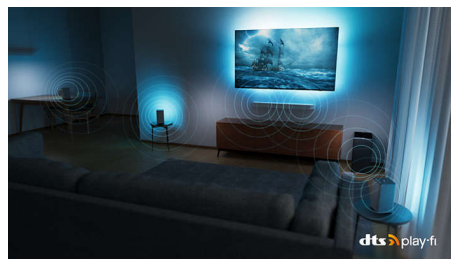

DTS Play-Fi kompatibilnost

Philips bežični kućni audio sistem koji pokreće DTS Play-Fi omogućava povezivanje sa kompatibilnim soundbar zvučnicima i bežičnim zvučnicima za nekoliko sekundi. Slušajte

filmove u kuhinji. Reprodukujte muziku bilo gde. Možete čak i da kreirate sistem kućnog bioskopa sa surround zvukom u kojem će Philips televizor biti centralni zvučnik.