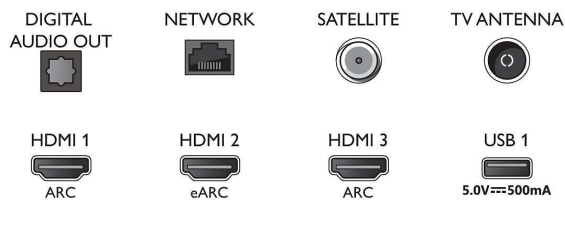

Connections

Side

Bottom

Datum izlaska 2023-07-28

Verzija: 8.8.3

EAN: 87 18863 03402 6

© 2023 Koninklijke Philips N.V.
Sva prava zadržana.

Specifikacije su podložne promeni bez prethodnog obaveštenja. Trgovačke marke su vlasništvo kompanije Koninklijke Philips N.V. ili njihovih vlasnika.