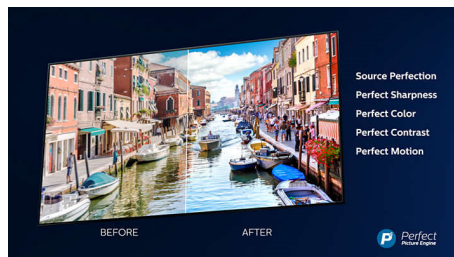

P5 Procesor za obradu slike

Philips P5 procesor daje sliku koja je podjednako izvanredna kao i sadržaj koji obožavate. Detalji imaju приметно više dubine. Boje su živopisne, a nijanse kože izgledaju prirodno. Kontrast je toliko oštar da ćete osetiti svaki detalj. Pokreti su savršeno tečni.