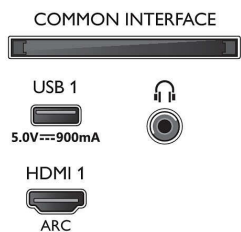

Dizajn

- Boje na televizoru: Svetla srebrna metalna maska
- Dizajn postolja: Svetla srebrna osnova sa centralnim lukom, Na okretanje +/- 15 stepeni, Srebrno hromirano postolje sa lukom

Dimenzije

- Širina uređaja: 1298,7 mm
- Visina uređaja: 765,1 mm
- Dubina uređaja: 81,9 mm
- Težina proizvoda: 17,9 kg
- Širina uređaja (sa postoljem): 1298,7 mm
- Visina uređaja (sa postoljem): 830,1 mm
- Dubina uređaja (sa postoljem): 253,6 mm
- Težina proizvoda (sa postoljem): 21,0 kg
- Širina kutije: 1445 mm
- Visina kutije: 880,0 mm
- Dubina kutije: 160,0 mm
- Težina uključujući ambalažu: 26,0 kg
- Širina postolja: 750,0 mm
- Visina stalka: 65,0 mm
- Dubina postolja: 253,6 mm
- Kompatibilan za montiranje na zid: 300 x 200 mm

Connections

Side

Bottom

Datum izlaska 2023-07-28

Verzija: 9.9.2

EAN: 87 18863 02297 9

© 2023 Koninklijke Philips N.V.
Sva prava zadržana.

Specifikacije su podložne promeni bez prethodnog obaveštenja. Trgovačke marke su vlasništvo kompanije Koninklijke Philips N.V. ili njihovih vlasnika.