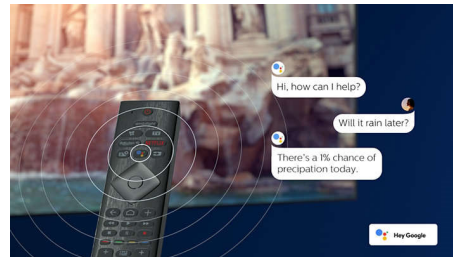

Glasovni pomoćnik

Kontrolišite Philips Android TV glasom. Želite da igrate igru, gledate Netflix ili da pronađete sadržaj i aplikacije u Google Play prodavnici? Samo to kažite televizoru. Možete čak i da izdajete komande svim pametnim kućnim uređajima sa podrškom za Google Assistant, kao što je prigušivanje svetla ili podešavanje termostata za filmsko veče. Bez ustajanja sa kauča. Dani traženja daljinskog upravljača za televizor su stvar prošlosti. Sada možete da koristite glas za upravljanje Philips Smart TV-om pomoću uređaja sa podrškom za Alexa, kao što je Amazon Echo. Uključite televizor, promenite kanal, prebacite izvor slike na konzolu za igre i još toga uz Alexa.