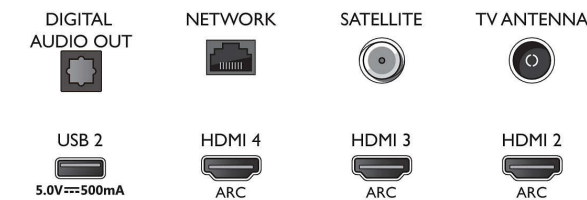

58PUS8505/12

Eco režim

- Potrošnja energije u isključenom stanju: Nije dostupno
- Prisustvo olova: Da*
- Sadržaj žive: 0 mg

Dodaci

- Uključena dodatna oprema: Daljinski upravljač, Vodič za brzi početak, Brošura sa pravnim i bezbednosnim podacima, Kabel za napajanje, Stalak za sto
- Baterije uključene: 2 baterije veličine AAA

Dizajn

- Boje na televizoru: Svetla srebrna metalna maska
- Dizajn postolja: Svetla srebrna osnova sa centralnim lukom, Na okretanje +/- 15 stepeni, Srebrno hromirano postolje sa lukom

Dimenzije

- Širina uređaja: 1298,7 mm
- Visina uređaja: 765,1 mm
- Dubina uređaja: 81,9 mm
- Težina proizvoda: 17,9 kg
- Širina uređaja (sa postoljem): 1298,7 mm
- Visina uređaja (sa postoljem): 830,1 mm
- Dubina uređaja (sa postoljem): 253,6 mm
- Težina proizvoda (sa postoljem): 21,0 kg
- Širina kutije: 1445 mm
- Visina kutije: 880,0 mm
- Dubina kutije: 160,0 mm
- Težina uključujući ambalažu: 26,0 kg
- Širina postolja: 750,0 mm
- Visina stalka: 65,0 mm
- Dubina postolja: 253,6 mm
- Kompatibilan za montiranje na zid: 300 x 200 mm

Connections

Side

Bottom

Datum izlaska 2023-07-28

Verzija: 9.9.2

EAN: 87 18863 02297 9

© 2023 Koninklijke Philips N.V.
Sva prava zadržana.

Specifikacije su podložne promeni bez prethodnog obaveštenja. Trgovačke marke su vlasništvo kompanije Koninklijke Philips N.V. ili njihovih vlasnika.