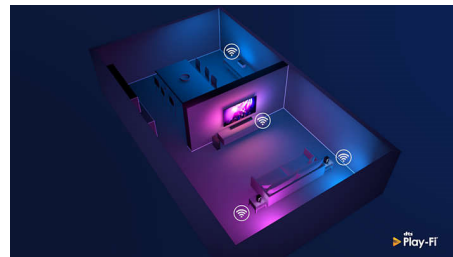

DTS Play-Fi

DTS Play-Fi na Philips televizoru vam omogućava da povežete kompatibilne zvučnike u bilo kojoj prostoriji. Imate bežične zvučnike u kuhinji? Slušajte film dok pravite grickalice ili pratite sportskog komentatora dok svima ne pripremite piće.

androidtv