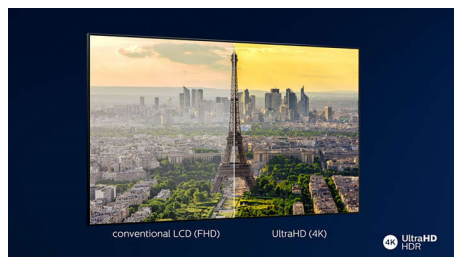

4K UHD HDR

Vaš Philips 4K UHD televizor je kompatibilan sa svim HDR formatima, uključujući HDR10+ i Dolby Vision. Bez obzira na to da li je u pitanju serija koju morate da pogledate ili novi filmski hit, senke će biti tamniji. Svetle scene će sijati. Boje će biti vernije.

Dizajn

Postavljate televizor u ugao ili u neobičan položaj? Centralni obrtni stalak garantuje da ćete uvek moći da podesite ekran baš kako treba. Bez obzira na to kako postavite televizor, srebrni okvir unosi dodir prefinjenosti.

58PUS8505/12