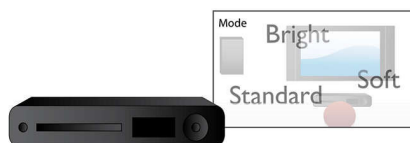

Virtual Dolby-surroundljud

Virtual Dolby Surround är en teknik för förstärkning av surroundljudseffekter. Du får

känslan av Dolby Pro Logic utan att behöva extra bakhögtalare. Tittarupplevelsen blir betydligt mer engagerande.

Kompakt design

Kompakt design

PC-ingång

Med PC-ingången kan du ansluta din TV till en dator och använda TV:n som en datorskärm.

Smart Picture

Smart Picture ger dig de bästa möjligheterna att ställa in bland annat färg, ljusstyrka, kontrast