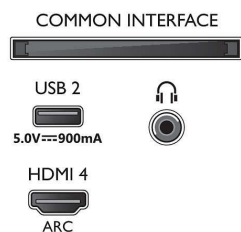

4K UHD LED Android TV

TV met 3-zijdige Ambilight Voornaamste HDR-indelingen ondersteund, P5 Picture Engine-120 Hz, Android TV van 108 cm (43")

Specificaties

Ambilight

- Ambilight-functies: Geïntegreerde Ambilight en Hue, Past zich aan de muurkleur aan, Lounge-modus, Gamemodus, Ambilight Music, AmbiWakeup, AmbiSleep, Draadloze Philips-luidsprekers voor thuisgebruik, Ambilight Aurora, Ambilight-animatie bij opstarten
- Ambilight-versie: Driezijdig

Beeld/scherm

- Schermdiagonaal (centimeters): 108 cm

- Display: 4K Ultra HD-LED
- Schermresolutie: 3840 x 2160
- Native vernieuwingsfrequentie (Native refresh rate): 120 Hz
- Beeldengine: P5 Perfect Picture Engine
- Beeldverbetering: Dolby Vision, HDR10+, Micro Dimming Pro, Filmmakermodus, Natural Motion, Breed kleurengamma 90% DCI/P3, Klaar voor CalMAN
- Schermdiagonaal (inch): 43 inch

Schermsresolutie

- Resolution-Refresh rate (vernieuwingsfrequentie): 576p - 50 Hz, 640 x 480 - 60 Hz, 720p - 50 Hz, 60 Hz, 2560 x 1440-60 Hz, 120 Hz, 1920 x 1080p - 24 Hz, 25 Hz, 30 Hz, 50 Hz, 3840 x 2160p - 24 Hz, 25 Hz, 30 Hz, 50 Hz, 60 Hz, 100 Hz, 120 Hz.

Tuner/ontvangst/transmissie

- Digitale TV: DVB-T/T2/T2-HD/C/S/S2
- TV-programmagids*: Elektronische programmagids voor 8 dagen

Connections

Side