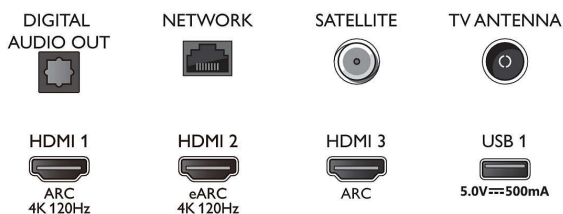

Tuner/ontvangst/transmissie

- Digitale TV: DVB-T/T2/T2-HD/C/S/S2
- TV-programmagids*: Elektronische programmagids voor 8 dagen

Connections

Side

Bottom

4K UHD LED Android TV

TV met 3-zijdige Ambilight Voornaamste HDR-indelingen ondersteund, P5 Picture Engine-120 Hz, Android TV van 108 cm (43")