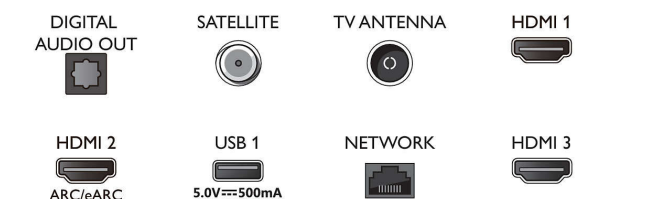

Android TV

- OS: Google TV™
- Prednameščene aplikacije: Google Play Movies*, Iskanje Google, YouTube, Netflix, Apple TV,

Connections

Side

Bottom

Specifikacije

- Amazon Prime Video, Disney+, YouTube Music, Aplikacija Fitness, Ambilight Aurora
- Velikost pomnilnika (Flash): 16 GB*
- Igranje v oblaku: Geforce Now