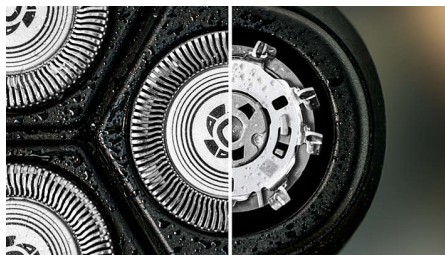

בעזרת התגמשות וסיבוב להמישה כיוונים, הראש עוקב אחר כל עקומה של הפנים שלך וחותך רק מעל גובה העור, לגילוח נקי ונוח אפילו על עור רגיש.

להבי PowerCut

להבים בעלי השחזה עצמית חותכים באופן עקבי כל שיער מעל 27 רמת העור לקבלת גימור חלק ואחיד בכל פעם. הלהבים בעלי ההשחזה העצמית שלנו נשארים כמו חדשים במשך שנתיים.

מתאים לתספורות

מכונת הגילוח מעוצבת כפתרון ורסטילי שמאפשר לגלח גם את שיער הפנים וגם את שיער הראש

גילוח רטוב ויבש

בחר גילוח יבש נוח או צוות עם קצף או ג'ל האהוב עליך לגילוח רטוב מרענן, אפילו במקלחת.

דקות של גילוח אלחוטי 60

העמידה נטענת עבור כ-20 Li-ion תוך שעה בלבד, סוללת ה-60 טעינה מהירה של 5 דקות נותנת לך מספיק מתח לגילוח אחד.

מערכת גילוח נוגדת קורוזיה

להבי מכונת הגילוח שלנו עשויים מפלדה היפואלרגנית ברמה כירורגית כדי להתנגד לקורוזיה, למנוע זיהומים ולהגן על העור.

טרימר נשלף

שפר והגדר את השפם ופאות הלחיים כדי להשלים את המראה עם טרימר נשלף.

פתח בלחיצה אחת

ראש מכונת הגילוח נפתח בלחיצה על לחצן כדי לשטוף ולנקות אותו מתחת למים זורמים.

ידית אחיזה מגומי

לעולם לא תאבד את האחיזה. הידית הארגונומית עם הגומי נשארת בטוחה ונוחה, גם כשהיא רטובה.