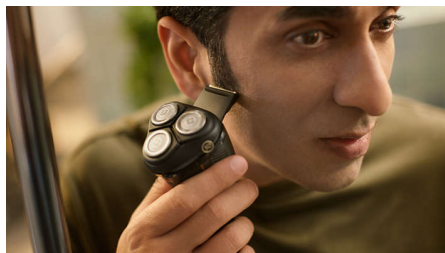

בעזרת התגמשות וסיבוב להמישה כיוונים, הראש עוקב אחר כל עקומה של הפנים שלך וחותך רק מעל גובה העור, לגילוח נקי ונוח אפילו על עור רגיש.

להבי PowerCut

להבים בעלי השחזה עצמית חותכים באופן עקבי כל שיער מעל 27 רמת העור לקבלת גימור חלק ואחיד בכל פעם. הלהבים בעלי ההשחזה העצמית שלנו נשארים כמו חדשים במשך שנתיים.

מתאים לתספורות

מכונת הגילוח מעוצבת כפתרון ורסטילי שמאפשר לגלח גם את שיער הפנים וגם את שיער הראש

גילוח רטוב ויבש

בחר גילוח יבש נוח או צוות עם קצף או ג'ל האהוב עליך לגילוח רטוב מרענן, אפילו במקלחת.

דקות של גילוח אלחוטי 60

העמידה נטענת עבור כ-20 Li-ion תוך שעה בלבד, סוללת ה-60 טעינה מהירה של 5 דקות נותנת לך מספיק מתח לגילוח אחד.

מערכת גילוח נוגדת קורוזיה

להבי מכונת הגילוח שלנו עשויים מפלדה היפואלרגנית ברמה כירורגית כדי להתנגד לקורוזיה, למנוע זיהומים ולהגן על העור.

טרימר נשלף

שפר והגדר את השפם ופאות הלחיים כדי להשלים את המראה עם טרימר נשלף.

פתח בלחיצה אחת

ראש מכונת הגילוח נפתח בלחיצה על לחצן כדי לשטוף ולנקות אותו מתחת למים זורמים.

ידית אחיזה מגומי

לעולם לא תאבד את האחיזה. הידית הארגונומית עם הגומי נשארת בטוחה ונוחה, גם כשהיא רטובה.