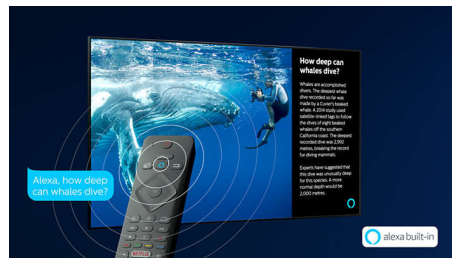

Kontrola glasom

Sada možete da pomoću glasa upravljate Philips Smart TV-om. Možete da tražite od Alexa da menja kanale, promeni izvor signala na konzolu za igre ili da upravlja pametnim kućnim uređajima, kao što su svetla i termostat. Sa Alexom možete uraditi sve ovo još mnogo toga.