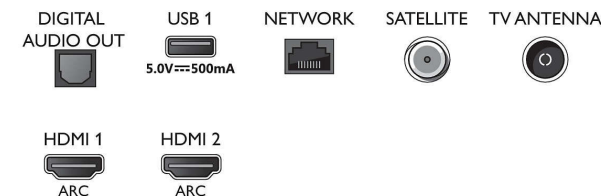

Dodaci

- Uključena dodatna oprema: Daljinski upravljač, 2 baterije veličine AAA, Kabl za napajanje, Vodič za brzi početak, Brošura sa pravnim i bezbednosnim podacima, Stalak za sto

Dizajn

- Boje na televizoru: Tamnosivi plastični okvir
- Dizajn postolja: Srednje srebrno postolje sa žlebom

Dimenzije

- Širina uređaja: 967,0 mm
- Visina uređaja: 571,2 mm
- Dubina uređaja: 76,9 mm
- Težina proizvoda: 8,8 kg
- Širina uređaja (sa postoljem): 967,0 mm
- Visina uređaja (sa postoljem): 589,5 mm
- Dubina uređaja (sa postoljem): 189,0 mm
- Težina proizvoda (sa postoljem): 8,9 kg
- Širina kutije: 1070,0 mm
- Visina kutije: 680,0 mm
- Dubina kutije: 140,0 mm
- Težina uključujući ambalažu: 11,8 kg
- Širina postolja: 799,0 mm
- Visina staka: 18,3 mm
- Dubina postolja: 189,0 mm
- Kompatibilan za montiranje na zid: 200 x 200 mm

Connections

Side

Bottom

Datum izlaska 2023-07-28

Verzija: 15.15.2

EAN: 87 18863 02315 0

© 2023 Koninklijke Philips N.V.
Sva prava zadržana.

Specifikacije su podložne promeni bez prethodnog obaveštenja. Trgovačke marke su vlasništvo kompanije Koninklijke Philips N.V. ili njihovih vlasnika.