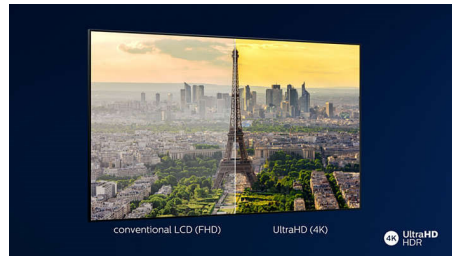

4K UHD HDR

Vaš Philips 4K UHD televizor je kompatibilan sa svim HDR formatima, uključujući HDR10+ i Dolby Vision. Bez obzira na to da li je u pitanju serija koju morate da pogledate ili novi filmski hit, senke će biti tamnije. Svetle scene će sijati. Boje će biti vernije.