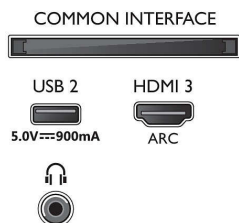

Connections

Side