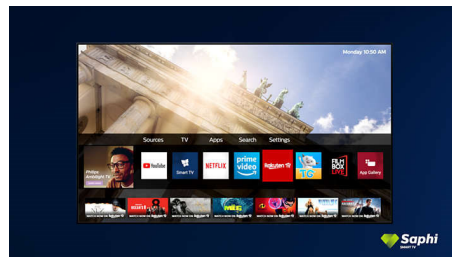

Saphi Smart TV

SAPHI je brzi, intuitivni operativni sistem koji korišćenje Philips Smart TV-a pretvara u pravo

43PUS7805/12

zadovoljstvo. Uživate u pristupu pomoću jednog dugmeta preglednom meniju sa ikonama. Lako pronalazite popularne Philips Smart TV aplikacije, uključujući YouTube, Netflix i druge.

Dizajn

Metalik siva maska. Tanke stope.

Jan zvuk

Jan zvuk iz zvučnika punog opsega.

Saphi Smart TV

SAPHI je brzi, intuitivni operativni sistem koji korišćenje Philips Smart TV-a pretvara u pravo zadovoljstvo. Uživate u odličnom kvalitetu slike i pristupu pomoću preglednog menija sa ikonama. Lako upravljajte televizorom i lako pronalazite popularne Philips Smart TV aplikacije, uključujući YouTube, Netflix i Amazon Prime Video.