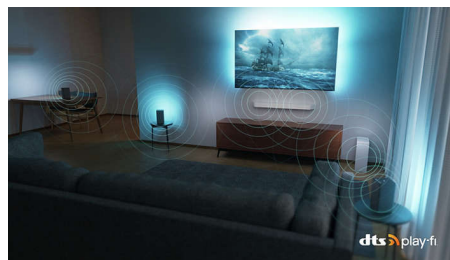

DTS Play-Fi

Hneď po vybalení získate skvelý a čistý zvuk televízora. Ak chcete viac, bezdrôtový domáci systém Philips s technológiou DTS Play-Fi vám umožní pripojiť sa ku kompatibilným soundbarom a bezdrôtovým reproduktorom v

50PUS8558/12

celom dome v priebehu niekoľkých sekúnd. Môžete dokonca vytvoriť systém priestorového zvuku domáceho kina s použitím televízora ako centrálného reproduktora.