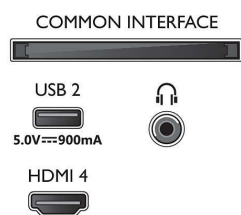

Televízor s funkciou Ambilight a rozlíšením 4K

126 cm (50") Ambilight TV Technológia P5 Perfect Picture Engine, Podpora hlavných formátov HDR, Google TV™

50PUS8558/12

Technické údaje

Ambilight

- Ambilight - vlastnosti: Prispôsobujúce sa farbe steny, Režim Lounge, Herný režim, Hudba Ambilight, AmbiWakeUp, AmbiSleep, funguje s bezdrôtovými domácimi reproduktormi Philips, Animácia Ambilight pri spustení
- Verzia Ambilight: 3-stranný

Obraz/Displej

- Diagonálny rozmer obrazovky (v palcoch): 50 palec
- Diagonálny rozmer obrazovky (metrický): 126 cm
- Displej: 4K Ultra HD LED

- Rozlíšenie panela: 3840 x 2160
- Prirodzená obnovovacia frekvencia: 60 Hz
- Obrazový engine: Technológia P5 Perfect Picture Engine
- Dokonalejšie zobrazenie: Dolby Vision, HDR10+, Micro Dimming Pro, Natural Motion, Široký farebný rozsah 90 % DCI/P3, CalMAN Ready, HLG (Hybrid Log Gamma)

Vstupné rozlíšenie displeja

- Rozlíšenie, obnovovacia frekvencia: 576p – -50Hz, 640 x 480 – -60Hz, 720p – -50Hz, 60Hz, 1920 x 1080p: -24 Hz, 25 Hz, 30 Hz, , 50 Hz, 60 Hz, 2560

x 1440 – -60Hz, 3840 x 2160p: -24 Hz, 25 Hz, 30 Hz, , 50 Hz, 60 Hz

Tuner/Príjem/Vysielanie

- Digitálna TV: DVB-T/T2/T2-HD/C/S/S2
- Prehrávanie videa: PAL, SECAM
- Sprievodca TV programom*: 8-dňový elektr. sprievodca programom
- Indikátor sily signálu
- Teletext: 1 000-stránkový Hypertext
- Podpora HEVC

Connections

Side