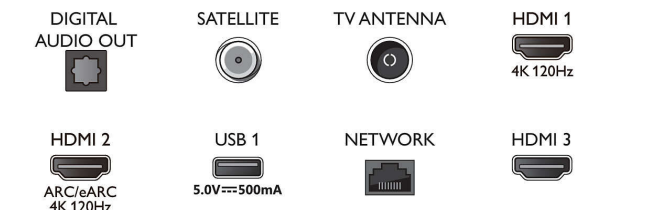

Televízor s funkciou Ambilight a rozlíšením 4K

108 cm (43") Ambilight TV Technológia P5 Picture Engine – 120Hz, Podpora hlavných formátov HDR, Google TV™

43PUS8818/12

Technické údaje

Ambilight

- Ambilight - vlastnosti: Prispôsobujúce sa farbe steny, Režim Lounge, Herný režim, Hudba Ambilight, AmbiWakeUp, AmbiSleep, funguje s bezdrôtovými domácimi reproduktormi Philips, Animácia Ambilight pri spustení
- Verzia Ambilight: 3-stranný

Obraz/Displej

- Diagonálny rozmer obrazovky (v palcoch): 43 palec
- Diagonálny rozmer obrazovky (metrický): 108 cm
- Displej: 4K Ultra HD LED

- Rozlíšenie panela: 3840 x 2160
- Prirodzená obnovovacia frekvencia: 120 Hz
- Obrazový engine: Technológia P5 Perfect Picture Engine
- Dokonalejšie zobrazenie: Micro Dimming Pro, Široký farebný rozsah 90 % DCI/P3, HDR10+, Dolby Vision, CalMAN Ready, Perfect Natural Motion, HLG (Hybrid Log Gamma)

Vstupné rozlíšenie displeja

- Rozlíšenie, obnovovacia frekvencia: 576p – -50Hz, 640 x 480 – -60Hz, 720p – -50Hz, 60Hz, 1920 x 1080p – -24 Hz, 25 Hz, 30 Hz, 50 Hz, 60 Hz, 100

Hz, 120 Hz, 2560 x 1440 – -60Hz, 120Hz, 3840 x 2160p – -24 Hz, 25 Hz, 30 Hz, 50 Hz, , 60 Hz, 100 Hz, 120 Hz

Tuner/Prijem/Vysielanie

- Digitálna TV: DVB-T/T2/T2-HD/C/S/S2
- Prehrávanie videa: PAL, SECAM
- Sprievodca TV programom*: 8-dňový elektr. sprievodca programom
- Indikátor sily signálu
- Teletext: 1 000-stránkový Hypertext
- Podpora HEVC

Connections

Side

Bottom