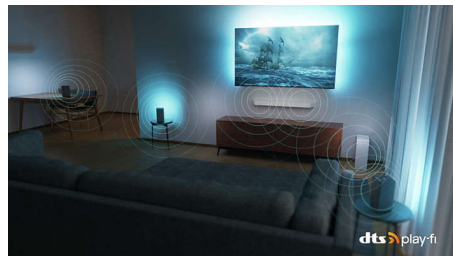

## DTS Play-Fi

Hneď po vybalení získate skvelý a čistý zvuk televízora. Ak chcete viac, bezdrôtový domáci systém Philips s technológiou DTS Play-Fi vám

umožní pripojiť sa ku kompatibilným soundbarom a bezdrôtovým reproduktorom v celom dome v priebehu niekoľkých sekúnd. Môžete dokonca vytvoriť systém priestorového zvuku domáceho kina s použitím televízora ako centrálného reproduktora.