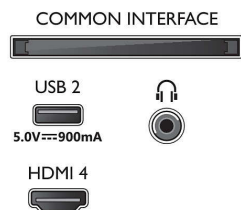

Televízor s funkciou Ambilight a rozlíšením 4K

108 cm (43") Ambilight TV Technológia P5 Picture Engine – 120Hz, Podpora hlavných formátov HDR, Google TV™

43PUS8818/12

Technické údaje

Ambilight

- Ambilight - vlastnosti: Prispôsobujúce sa farbe steny, Režim Lounge, Herný režim, Hudba Ambilight, AmbiWakeUp, AmbiSleep, funguje s bezdrôtovými domácimi reproduktormi Philips, Animácia Ambilight pri spustení
- Verzia Ambilight: 3-stranný

Obraz/Displej

- Diagonálny rozmer obrazovky (v palcoch): 43 palec
- Diagonálny rozmer obrazovky (metrický): 108 cm
- Displej: 4K Ultra HD LED

- Rozlíšenie panela: 3840 x 2160
- Prirodzená obnovovacia frekvencia: 120 Hz
- Obrazový engine: Technológia P5 Perfect Picture Engine
- Dokonalejšie zobrazenie: Micro Dimming Pro, Široký farebný rozsah 90 % DCI/P3, HDR10+, Dolby Vision, CalMAN Ready, Perfect Natural Motion, HLG (Hybrid Log Gamma)

Vstupné rozlíšenie displeja

- Rozlíšenie, obnovovacia frekvencia: 576p – -50Hz, 640 x 480 – -60Hz, 720p – -50Hz, 60Hz, 1920 x 1080p – -24 Hz, 25 Hz, 30 Hz, 50 Hz, 60 Hz, 100

Hz, 120 Hz, 2560 x 1440 – -60Hz, 120Hz, 3840 x 2160p – -24 Hz, 25 Hz, 30 Hz, 50 Hz, , 60 Hz, 100 Hz, 120 Hz

Tuner/Prijem/Vysielanie

- Digitálna TV: DVB-T/T2/T2-HD/C/S/S2
- Prehrávanie videa: PAL, SECAM
- Sprievodca TV programom*: 8-dňový elektr. sprievodca programom
- Indikátor sily signálu
- Teletext: 1 000-stránkový Hypertext
- Podpora HEVC

Connections

Side