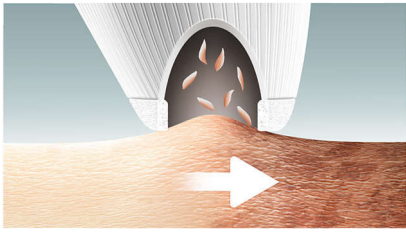

### **Dagelijkse opzetstuk voor een gezond uitziende huid**

- Stimulatie van het huidoppervlak voor een stralende, gezond uitziende huid

**PHILIPS**

Vervangend opzetborsteltje voor dagelijks gebruik  
Stralende en gezond uitziende huid Alle huidtypen, Voor dagelijks gebruik, Verwissel elke 2 maanden

### Stralende en gezond uitziende huid

De 150.000 kristallen deeltjes op de Daily-kop verwijderen voorzichtig dode huidcellen. De stimulatie van het huidoppervlak verbetert de bloedsomloop voor een gezonde, jeugdige glans. Deze kop kan dagelijks worden gebruikt. 86% van de vrouwen zijn het erover eens\*: "mijn huid ziet er jeugdiger uit".