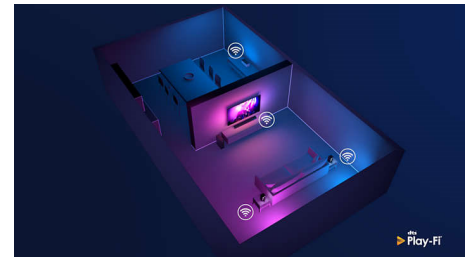

Совместимо с DTS Play-Fi

С DTS Play-Fi на телевизоре Philips вы можете подключаться к совместимым АС в любой комнате. На кухне стоит беспроводная аудиосистема? Продолжайте слушать диалоги фильма, пока готовите перекус, и не пропускайте важные моменты спортивной трансляции, наливая друзьям напитки.