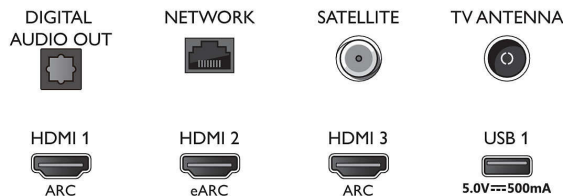

Аксессуары

- Входящие в комплект аксессуары: Краткое руководство пользователя, Брошюра с важной юридической информацией и сведениями о безопасности, Шнур питания, Настольная подставка, Пульт ДУ с клавиатурой
- Батареи входят в комплект: Батарея типа AAA — 2 шт.

Connections

Side

Bottom

Дата выпуска 2023-07-28

Версия: 9.9.2

EAN: 87 18863 02875 9

© 2023 Koninklijke Philips N.V. Все права защищены.

Характеристики могут меняться без предварительного уведомления. Торговые марки являются собственностью Koninklijke Philips N.V. или соответствующих владельцев.