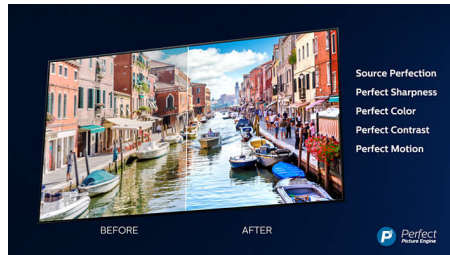

Процессор обработки изображений Philips P5

Процессор Philips P5 передает контент с качеством, как на источнике. Наслаждайтесь большим количеством деталей, глубиной изображения, яркостью цветов и естественностью оттенков кожи. Невероятная четкость и контрастность поможет прочувствовать все, что происходит на экране. Движение на экране идеально плавное.