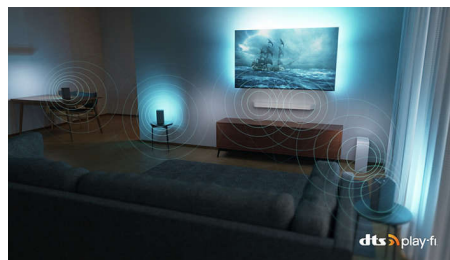

DTS Play-Fi

Hneď po vybalení získate skvelý a čistý zvuk televízora. Ak chcete viac, bezdrôtový domáci systém Philips s technológiou DTS Play-Fi vám umožní pripojiť sa ku kompatibilným soundbarom a bezdrôtovým reproduktorom v

55PUS8558/12

celom dome v priebehu niekoľkých sekúnd. Môžete dokonca vytvoriť systém priestorového zvuku domáceho kina s použitím televízora ako centrálného reproduktora.