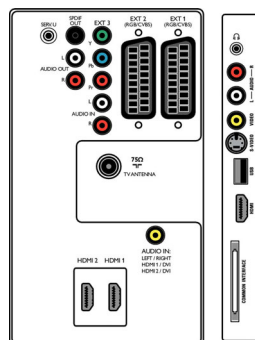

Mål

- Bredde: 940 mm
- Højde: 585 mm
- Dybde: 99 mm
- Produktvægt: 17,5 kg
- Bredde (med stand): 940 mm
- Højde (med stand): 657 mm
- Dybde (med stand): 262 mm
- Produktvægt (+ stand): 22.5 kg
- Bredde (emballage): 1090 mm
- Højde (emballage): 665 mm
- Dybde (emballage): 330 mm
- Vægt inkl. emballage: 29 kg
- Kan monteres på en væg: 300 x 300 mm