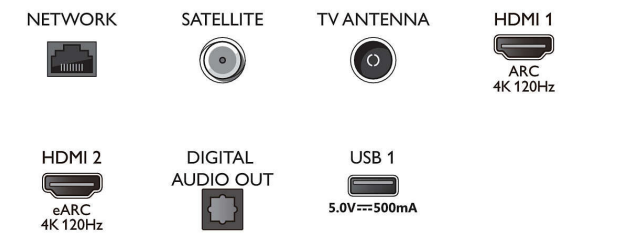

Sintonizador/recepción/transmisión

- Televisión digital: TDT/T2/T2-HD/C/S/S2
- Guía de programación de televisión*: Guía electrónica de programación de 8 días

Connections

Side

Bottom

Android TV 4K UHD

P5 con AI Perfect Picture Engine Sonido Dolby Atmos, Televisor con Ambilight en 4 lados, Android TV de 121 cm (48")

Especificaciones

- Indicación de la fuerza de la señal
- Teletexto: Hipertexto de 1000 páginas
- Compatibilidad HEVC

Android TV

- Sistema operativo: Android TV™ 11 (R)
- Aplicaciones preinstaladas: Google Play Películas*, Búsqueda de Google, YouTube, Netflix, BBC iplayer, Spotify, Amazon Prime Video, Disney+, Aplicación de fitness, Apple TV, YouTube Music
- Tamaño de la memoria (Flash): 16 GB*