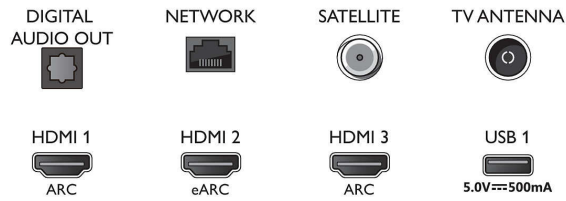

Bottom

4K UHD LED Android TV

TV met 3-zijdige Ambilight Voornaamste HDR-indelingen ondersteund, P5 Perfect Picture Engine, Android TV van 108 cm (43")

Specificaties

- Signaalsterkte-indicator
- Teletekst: 1000 pagina's Hypertext
- HEVC-ondersteuning