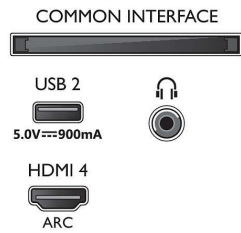

4K UHD LED Android TV

TV met 3-zijdige Ambilight Voornaamste HDR-indelingen ondersteund, P5 Perfect Picture Engine, Android TV van 108 cm (43")

Specificaties

Ambilight

- Ambilight-functies: Geïntegreerde Ambilight en Hue, Ambilight Music, Gamemodus, Past zich aan de muurkleur aan, Lounge-modus, AmbiWakeup, AmbiSleep, Draadloze Philips-luidsprekers voor thuisgebruik
- Ambilight-versie: Driezijdig

Beeld/scherm

- Beeldformaat: 16:9
- Schermdiagonaal (inch): 43 inch

- Schermdiagonaal (centimeters): 108 cm
- Display: 4K Ultra HD-LED
- Schermresolutie: 3840 x 2160
- Beeldengine: P5 Perfect Picture Engine
- Beeldverbetering: Ultra-resolutie, Dolby Vision, HDR10+, ISF-kleurbeheer, Micro Dimming Pro
- Schermdiagonaal (inch): 43 inch

Ondersteunde beeldschermresolutie

- Computeringangen op alle HDMI: HDR ondersteund, HDR10/ HLG, tot 4K UHD 3840 x

43PUS8536/12

- 2160 bij 60 Hz, HDR ondersteund, HDR10+/HLG
- Video-ingangen op alle HDMI: tot 4K UHD 3840 x 2160 bij 60Hz, HDR ondersteund, HDR10/HLG (Hybrid Log Gamma), HDR10+/Dolby Vision

Tuner/ontvangst/transmissie

- Digitale TV: DVB-T/T2/T2-HD/C/S/S2
- Videoweergave: PAL, SECAM
- MPEG-ondersteuning: MPEG2, MPEG4
- TV-programmagids*: Elektronische programmagids voor 8 dagen

Connections

Side