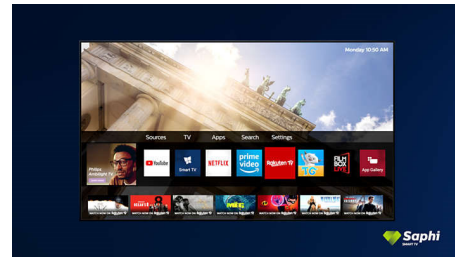

Dolby Vision i Dolby Atmos

Podrška za Dolby premium audio i video formate vam garantuje da će HDR sadržaj koji gledate izgledati i zvučati zavidljivo realistično. Bez obzira na to da li strimujete najnoviju seriju ili gledate vašu kolekciju Blu-Ray diskova, uživacete u kontrastu, osvetljenosti i bojama na način na koji je režiser i zamislio. Sve to uz zvuk koji se jasnoćom, detaljima i dubinom ispunjava prostor.

Saphi Smart TV

SAPHI je brzi, intuitivni operativni sistem koji korišćenje Philips Smart TV-a pretvara u pravo zadovoljstvo. Uživajte u odličnom kvalitetu slike i pristupu pomoću jednog dugmeta preglednom meniju sa ikonama. Lako upravljajte televizorom i lako pronalazite popularne Philips Smart TV aplikacije, uključujući YouTube, Netflix i druge.