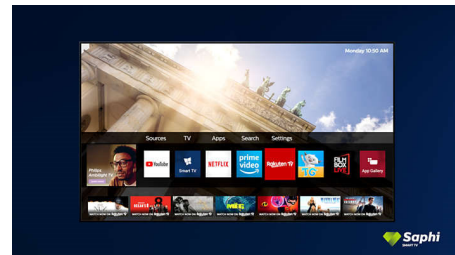

SAPHI TV kolekcija

Philips TV kolekcija. Netflix, Prime Video i druge.

Robusno postolje

Tanki, minimalistički okvir. Robusno postolje.