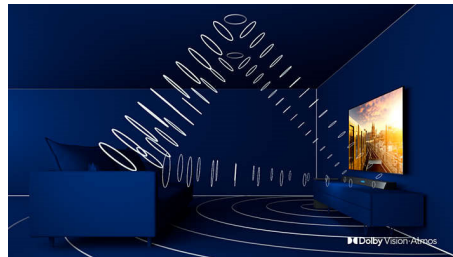

Dolby Vision i Dolby Atmos

Podrška za Dolby premium audio i video formate vam garantuje da će HDR sadržaj koji gledate izgledati i zvučati zavidljivo realistično. Bez obzira na to da li strimujete najnoviju seriju ili gledate vašu kolekciju Blu-Ray diskova, uživacete u kontrastu, osvetljenosti i bojama na način na koji je režiser i zamislio. Sve to uz zvuk koji se jasnoćom, detaljima i dubinom ispunjava prostor.