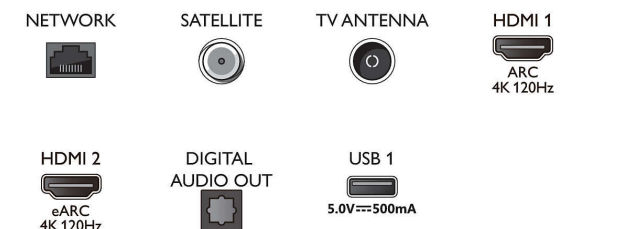

Dimenzije

- Širina uređaja: 1068,5 mm
- Visina uređaja: 615,4 mm
- Dubina uređaja: 58,0 mm
- Težina proizvoda: 13,8 kg
- Širina uređaja (sa postoljem): 1068,5 mm
- Visina uređaja (sa postoljem): 633,7 mm
- Dubina uređaja (sa postoljem): 240,0 mm
- Težina proizvoda (sa postoljem): 14,4 kg
- Širina kutije: 1214,0 mm
- Visina kutije: 770,0 mm
- Dubina kutije: 150,0 mm
- Težina uključujući ambalažu: 19,0 kg
- Širina postolja: 783,0 mm
- Visina stalka: 19,0 mm
- Dubina postolja: 240,0 mm
- Kompatibilan za montiranje na zid: 300 x 300 mm

Connections

Side

Bottom

Datum izlaska 2023-07-28

Verzija: 8.8.2

EAN: 87 18863 03446 0

© 2023 Koninklijke Philips N.V.
Sva prava zadržana.

Specifikacije su podložne promeni bez prethodnog obaveštenja. Trgovačke marke su vlasništvo kompanije Koninklijke Philips N.V. ili njihovih vlasnika.