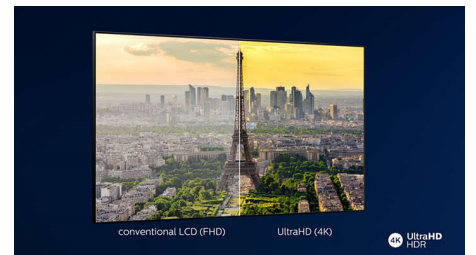

Podrška za najpopularnije HDR formate

Philips televizor je spreman da izvuče maksimum iz HDR10+ video formata. Nivoi kontrasta, boja i osvetljenosti podešavaju se od kadra do kadra. Bez obzira na to da li je u pitanju serija koju morate da pogledate ili novi filmski hit, senke će biti dublje. Svetle površine će sijati. Boje će biti vernije. Dolby Vision i Dolby Atmos. Bioskopski slika i zvuk.