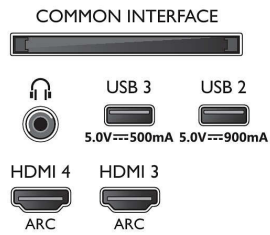

Specifikationer

Ambilight

- Funktioner för Ambilight: Inbyggd Ambilight + hue, Ambilight Music, Spelläge, Går att anpassa till väggens färg, Loungeläge, AmbiWakeUp, AmbiSleep, Philips trådlösa högtalare för hemmet, Ambilight Aurora, Ambilight Bootup Animation
- Ambilight-version: Tresidig

Bild/visning

- Diagonal skärmstorlek (metrisk): 121 cm
- Display: OLED med 4K Ultra HD

- Bildförbättring: Brett färgomfång 99 % DCI/P3, Dolby Vision, Perfect Natural Motion, A.I. PQ-läge, Micro Dimming Perfect, CalMAN Ready, Filmmaker mode, HDR10+ Adaptive
- Skärmapplösning: 3 840 x 2 160
- Uppdateringsfrekvens: 120 Hz
- Bildmotor: P5 AI Perfect Picture Engine
- Diagonal skärmstorlek (tum): 48 tum

Skärmens ingångsupplösning

- Uppdateringsfrekvens för upplösning: 576p–50 Hz,

640 x 480–60 Hz, 720p–50 Hz, 60 Hz, 1920 x 1080p–24 Hz, 25 Hz, 30 Hz, 50 Hz, 0,60 Hz,100 Hz,120 Hz., 2560 x 1440–60 Hz, 120 Hz, 3840 x 2160p–24 Hz, 25 Hz, 30 Hz, 50 Hz, , 60 Hz,100 Hz,120 Hz.

Mottagare/mottagning/sändning

- Digital-TV: DVB-T/T2/T2-HD/C/S/S2
- TV-programguide*: 8-dagars elektronisk programguide
- Signalstyrkeindikering

Connections

Side