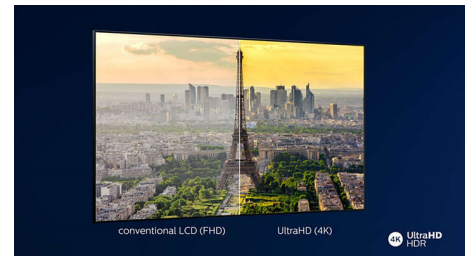

Stöd för de viktigaste HDR-formaten

Din Philips-TV är utformad för att få ut mesta möjliga av HDR10+-videoformatet. Kontrast, färg och ljusstyrka justeras från bildruta till bildruta. Oavsett om det är en serie du inte får missa eller den nya storfilmen blir skuggor djupare. Ljusa områden lyser. Färgerna är mer verklighetstroga. Dolby Vision och Dolby Atmos. Ljud och bild som på film.