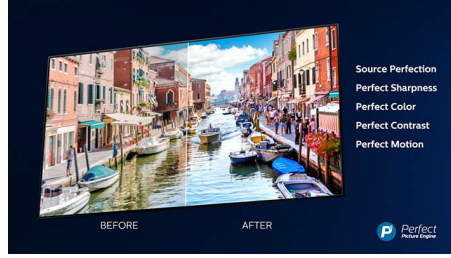

Philips P5 Procesor za obradu slike

Philips P5 procesor daje sliku koja je podjednako izvanredna kao i sadržaj koji obožavate. Detalji imaju приметно više dubine. Boje su živopisne, a nijanse kože izgledaju prirodno. Kontrast je toliko oštar da ćete osetiti svaki detalj. Pokreti su savršeno tačni.