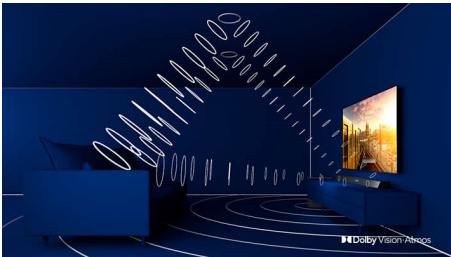

Dolby Vision + Dolby Atmos

Podrška za vrhunske audio i video formate kompanije Dolby znači da će HDR sadržaj koji gledate izgledati i zvučati izvanredno. Uživaćete u slici koja odražava originalne namere režisera i doživeti prostorni zvuk sa pravom jasnoćom i dubinom.