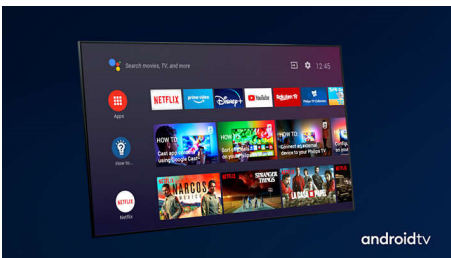

Android televizor

Vaš Philips Android televizor vam pruža sadržaje koje želite, kada to želite. Možete prilagoditi početni ekran tako da prikazuje vaše omiljene aplikacije, tako da možete jednostavno pokrenuti strimovanje filmova i emisija koje volite. Ili, možete nastaviti tamo gde ste stali.