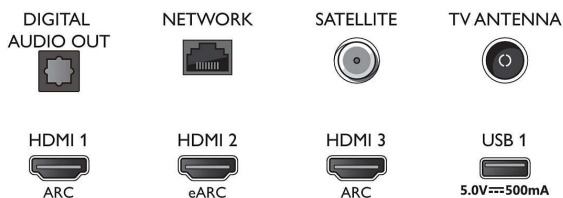

Dizajn

- Boje na televizoru: Svetlosrebrni okvir
- Dizajn postolja: Na okretanje +/- 15 stepeni, Svetlosrebrno postolje

Connections

Side

Bottom

Datum izlaska 2023-07-28

Verzija: 9.9.2

EAN: 87 18863 02852 0