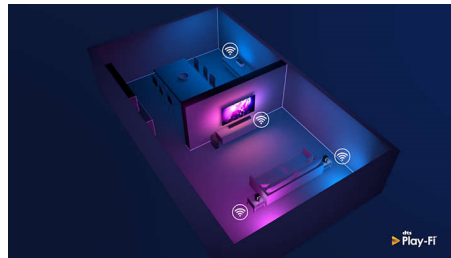

DTS Play-Fi kompatibilnost

DTS Play-Fi na Philips televizoru vam omogućava da povežete kompatibilne zvučnike u bilo kojoj prostoriji. Imate bežične zvučnike u kuhinji? Slušajte film dok pravite grickalice ili pratite sportskog komentatora dok svima ne pripremite piće.