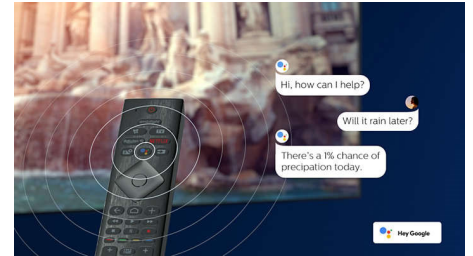

DTS Play-Fi kompatibilnost

DTS Play-Fi na Philips televizoru vam omogućava da povežete kompatibilne zvučnike u bilo kojoj prostoriji. Imate bežične zvučnike u kuhinji? Slušajte film dok pravite grickalice ili pratite sportskog komentatora dok svima ne pripremite piće.

HDMI 2.1 VRR i low latency

Vaš Philips televizor ima najnoviji HDMI 2.1 i automatski prelazi na postavku Low latency kad započnete igranje na konzoli. Podrška za VRR i Freesync donosi tečno igranje sa brzom akcijom. Ambilight režim za igranje prenosi uzbuđenje sa ekrana u sobu.

AI glasovna kontrola

Pritisnite dugme na daljinskom upravljaču da biste razgovarali sa funkcijom Google Assistant. Upravljajte televizorom ili pametnim kućnim uređajima sa podrškom za Google Assistant pomoću glasa. Ili tražite od funkcije Alexa da upravljate televizorom pomoću uređaja sa podrškom za Alexa.