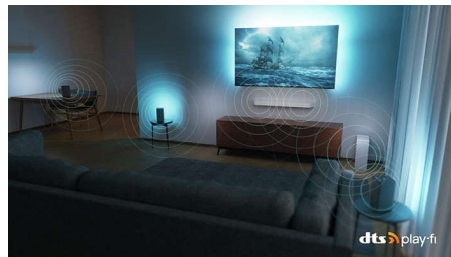

DTS Play-Fi

Met alleen de TV geniet u direct van geweldig, helder geluid. Als u nog meer wilt, kunt u met het Philips Wireless Home System met DTS Play-Fi binnen enkele seconden verbinding maken met compatibele soundbars en

43PUS8848/12

draadloze luidsprekers in uw huis. U kunt zelfs een home cinema surround-soundsysteem maken met uw TV als centrale luidspreker.