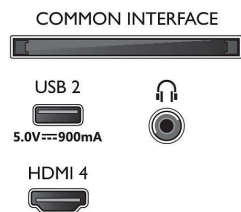

Connections

Side

Bottom

4K Ambilight TV

108 cm (43") Ambilight TV P5 Picture Engine-120 Hz, Voornaamste HDR-indelingen ondersteund, Google TV™

Specificaties

Android TV

- Besturingssysteem: Google TV™
- Vooraf geïnstalleerde apps: Google Play Movies*, Google Search, YouTube, Netflix, Apple TV, Amazon Prime Video, Disney+, YouTube Music, Fitness-app, Ambilight Aurora
- Geheugen (flash): 16 GB*
- Gaming cloud: Geforce Now