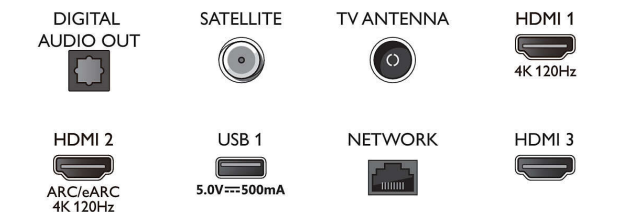

Connections

Side

Bottom

4K Ambilight TV

108 cm (43") Ambilight TV P5 Picture Engine-120 Hz, Voornaamste HDR-indelingen ondersteund, Google TV™

Specificaties

Android TV

- Besturingssysteem: Google TV™
- Vooraf geïnstalleerde apps: Google Play Movies*, Google Search, YouTube, Netflix, Apple TV, Amazon Prime Video, Disney+, YouTube Music, Fitness-app, Ambilight Aurora
- Geheugen (flash): 16 GB*
- Gaming cloud: Geforce Now

Smart TV-functies

- Interactieve TV: HbbTV
- Afstandsbediening: met spraak
- Spraakassistent*: Google Assistant ingebouwd, Afstandsbediening met microfoon., Werkt met Alexa

Multimediatoepassingen

- Videoweergaveformaten: Containers: AVI, MKV, H264/MPEG-4 AVC, MPEG-1, MPEG-2, MPEG-4, VP9, HEVC (H.265), AV1
- Muziekweergaveformaten: AAC, MP3, WAV, WMA (versie 2 tot versie 9.2), WMA-PRO (v9 en v10), FLAC
- Ondersteunde ondertitelindelingen: .SML, .SRT, .SSA, .SUB, .TXT, .ASS
- Beeldweergaveformaten: JPEG, BMP, GIF, PNG, 360 foto, HEIF