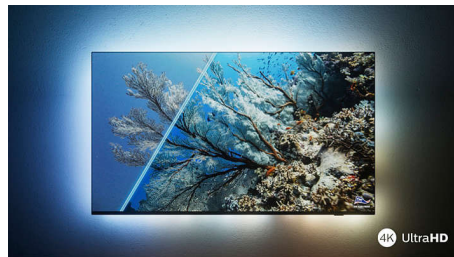

Podrška za sve glavne HDR formate

Vaš Philips 4K UHD televizor je kompatibilan sa svim glavnim HDR formatima, uključujući Dolby Vision. Bez obzira na to da li je u pitanju serija koju morate da pogledate ili novi filmski hit, senke će biti dublje. Svetle površine će sijati. Boje će biti vernije.

HDMI veza

Ready for gaming

Vaš Philips televizor ima najnoviji HDMI i automatski prelazi na postavku Low latency kad započnete igranje na konzoli. Ambilight režim za igranje prenosi uzbuđenje sa ekrana u sobu.

Tanki, primamljivi dizajn

Tražite televizor koji se uklapa u vaš prostor? Ovaj 4K smart TV je kao poručen za vas! Virtuelni ekran bez okvira uklapa se u skoro svaki interijer, a zbog tankog podnožja izgleda kao da televizor pluta iznad jedinice televizora ili stola.

Srebrna maska. Tanke stope.

Srebrna maska. Tanke stope.

AI glasovna kontrola

Ovaj Philips Android TV pruža izbor glasovnih pomoćnika! Glasom upravljajte televizorom pomoću pametnih kućnih uređaja sa podrškom za Google Assistant.

Dolby Vision-Atmos

androidtv