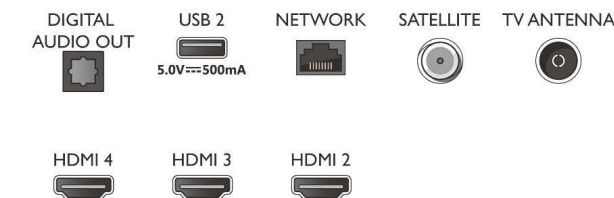

Dimenzije

- Širina uređaja: 962,8 mm
- Visina uređaja: 558,2 mm
- Dubina uređaja: 78,1 mm
- Težina proizvoda: 8,5 kg
- Širina uređaja (sa postoljem): 962,8 mm
- Visina uređaja (sa postoljem): 585,2 mm
- Dubina uređaja (sa postoljem): 235,7 mm
- Težina proizvoda (sa postoljem): 8,7 kg
- Širina kutije: 1070,0 mm
- Visina kutije: 650,0 mm
- Dubina kutije: 140,0 mm
- Težina uključujući ambalažu: 11,3 kg
- Širina postolja: 779,3 mm
- Visina stalka: 27,0 mm
- Dubina postolja: 235,7 mm
- Kompatibilan za montiranje na zid: 100 x 200 mm

Connections

Side

Bottom

Datum izlaska 2023-07-28

Verzija: 12.12.2

EAN: 87 18863 02837 7

© 2023 Koninklijke Philips N.V.
Sva prava zadržana.

Specifikacije su podložne promeni bez prethodnog obaveštenja. Trgovačke marke su vlasništvo kompanije Koninklijke Philips N.V. ili njihovih vlasnika.