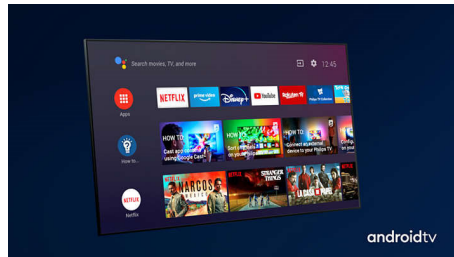

Jednostavno pametan. Android TV

Vaš Philips Android televizor vam pruža sadržaje koje želite, kada to želite. Možete prilagoditi početni ekran tako da prikazuje vaše omiljene aplikacije, tako da možete jednostavno pokrenuti strimovanje filmova i emisija koje volite. Ili, možete nastaviti tamo gde ste stali.