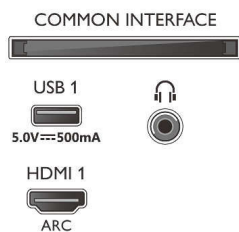

Connections

Side