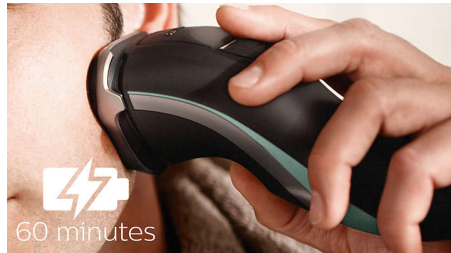

60 minuten draadloos scheren

Na 1 uur opladen kunt u 60 minuten scheren, dat zijn ongeveer 20 scheerbeurten. U kunt ook scheren terwijl de stekker in het stopcontact zit.