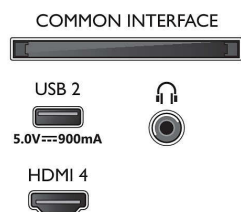

Specifikacije

Ambilight

- Funkcije Ambilight: Prilagoditev barvi stene, Način za salonsko vzdušje, Način igre, Ambilight Music, AmbiWakeup, AmbiSleep, Združljivo z brezžičnimi domačimi zvočniki Philips, Animacija Ambilighta ob zagonu televizorja
- Različica Ambilighta: 3-stranska

Slika/zaslon

- Velikost diagonale zaslona (v palcih): 55 palec
- Velikost diagonale zaslona (cm): 139 cm
- Zaslon: LED-televizor 4K Ultra HD
- Ločljivost zaslona: 3840 x 2160

- Izvorna hitrost osveževanja: 120 Hz
- Slikovni procesor: Procesor P5 Perfect Picture
- Izboljšava slike: Micro Dimming Pro, Širok barvni razpon 90 %, DCI/P3, HDR10+, Dolby Vision, Podpora za CalMAN, Perfect Natural Motion, HLG (Hybrid Log Gamma)

Vhodna ločljivost zaslona

- Ločljivost – hitrost osveževanja: 576p – 50 Hz, 640 x 480 – 60 Hz, 720p – 50 Hz, 60 Hz, 1920 x 1080p – 24 Hz, 25 Hz, 30 Hz, 50 Hz, 60 Hz, 100 Hz, 120 Hz., 2560 x 1440 – 60 Hz, 120 Hz, 3840 x 2160p – 24 Hz, 25 Hz, 30 Hz, 50 Hz, ,

60 Hz,100 Hz,120 Hz.

Spredjemnik/sprejem/prenos

- Digitalni televizor: DVB-T/T2/T2-HD/C/S/S2
- Predvajanje videa: PAL, SECAM
- Programski TV-vodnik*: 8-dnevni elektronski vodnik po programih
- Indikator jakosti signala
- Teletekst: 1000-stranski Hypertext
- Podpora za HEVC

Android TV

- OS: Google TV™

Connections

Side