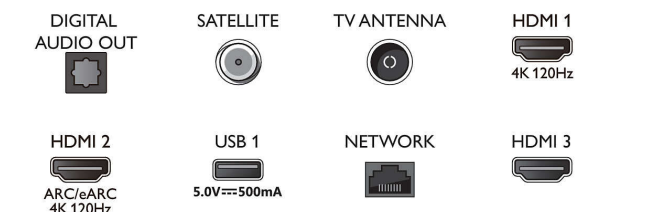

Android TV

- OS: Google TV™

Connections

Side

Bottom

Specifikacije

- Prednameščene aplikacije: Google Play Movies*, Iskanje Google, YouTube, Netflix, Apple TV, Amazon Prime Video, Disney+, YouTube Music, Aplikacija Fitness, Ambilight Aurora
- Velikost pomnilnika (Flash): 16 GB*
- Igranje v oblaku: Geforce Now