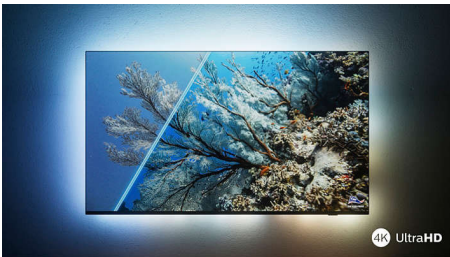

Ultra ostra slika

Uživati boste v ultra ostri sliki živih barv, ne glede na to, kaj gledate. Poleg tega je ta televizor 4K (UHD) Ambilight združljiv z vsemi glavnimi formati HDR, zato boste med pretakanjem vsebine HDR videli več podrobnosti, celo v temnih ali svetlih področjih.