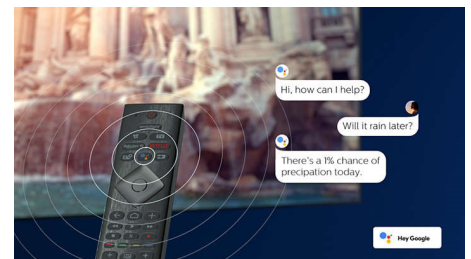

Röstassistent

Styr din Philips Android TV med din röst. Vill du spela ett spel, titta på Netflix eller hitta innehåll och appar i Google Play Butik? Tala om det för TV:n. Du kan till och med styra alla Google Assistant-kompatibla smarta hemenheter – som att skruva ner ljuset och ställa in termostaten på filmkväll. Utan att lämna soffan. Tiden när du letade efter fjärrkontrollen är över. Nu kan du använda rösten för att styra din Philips Smart TV via Alexa-aktiverade enheter som Amazon Echo. Slå på TV:n, byt kanal, växla till spelkonsolen och mycket mer med Alexa.