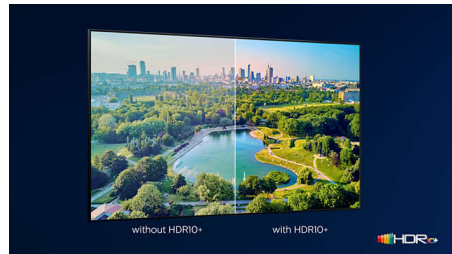

Stöd för de viktigaste HDR-formaten

En Philips 4K UHD OLED-TV är kompatibel med alla de viktigaste HDR-formaten, inklusive HDR10+ och Dolby Vision. Oavsett om det är en serie du inte får missa eller det senaste TV-spelet blir skuggor djupare. Ljusa områden lyser. Färgerna är mer verklighetstroga. Rörelserna är otroligt jämna.