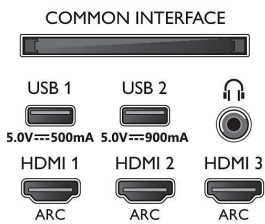

Connections

Side

Bottom

Android OLED-TV med 4K UHD

139 cm (55 tum) Ambilight-TV Stöd för de viktigaste HDR-formaten, P5 AI Perfect Picture Engine, Android-TV/AI-röststyrning

Specifikationer

- Text-TV: 1000 sidor hypertext
- HEVC-stöd