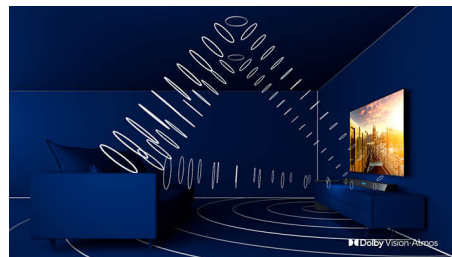

Dolby Vision och Dolby Atmos

Stöd för Dolbys förstklassiga ljud- och videofORMAT innebär att det HDR-innehåll du tittar på får ljud och bild som ger en otroligt äkta känsla. Oavsett om det är den senaste streamingserien eller en Blu-Ray-box får du en framställning med den kontrast, ljusstyrka och färg som det var tänkt när inspelningen gjordes. Hör nyanserat ljud med klarhet, detaljer och djup.

Design

Skotskt Muirhead-läder ger utvalda Philips TV-fjärrkontroller och -stativ en sofistikerad finish. Det här högkvalitativa lädret, som tillverkas på

55OLED865/12

ett etiskt och hållbart sätt i Skottland, känns mjukt och strukturerat, och åldras dessutom vackert.