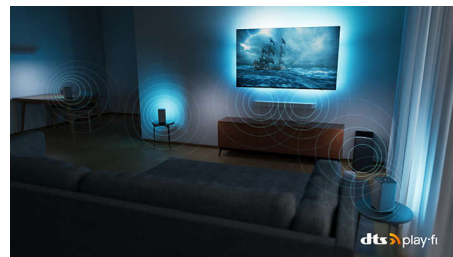

## Совместимо с DTS Play-Fi

Беспроводная домашняя аудиосистема Philips с DTS Play-Fi позволяет подключать совместимые саундбары и беспроводные АС буквально за несколько секунд. Слушайте, что происходит в фильме, даже когда уходите на кухню. Воспроизводите музыку на весь дом. Вы даже можете создать систему домашнего кинотеатра, используя телевизор Philips в качестве центрального динамика.