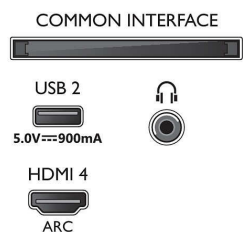

4K UHD LED на базе ОС Android TV

3-сторонняя подсветка Ambilight Поддержка основных форматов HDR, Процессор P5, 120 Гц, 217 см (86"), Android TV

86PUS8807/12

Характеристики

Подсветка Ambilight

- Возможности режима Ambilight: Встроенный Ambilight+Нюе, Музыка Ambilight, Игровой режим, Подстраивается под цвет стены, Режим Lounge, AmbiWakeUp, AmbiSleep, Беспроводная АС для дома Philips, Ambilight Augora, Анимация запуска Ambilight
- Версия Ambilight: Трехсторонняя

Изображение/дисплей

- Размер экрана по диагонали (метрич.): 217 см

- Дисплей: 4K Ultra HD LED
- Разрешение панели: 3840 x 2160
- Базовая частота обновления: 120 Гц
- Процессор обработки изображения: Процессор P5 Perfect Picture
- Улучшение изображения: Dolby Vision, HDR10+, Технология Micro Dimming Pro, Режим Filmmaker, Natural Motion, Wide Color Gamut воспроизводит 90 % оттенков DCI-P3, Поддержка CalMAN
- Размер экрана по диагонали (в дюймах): 86 дюймов

Разрешение экрана

- Разрешение при разных частотах обновления: 576p, 50 Гц, 640x480, 60 Гц, 720p, 50 Гц, 60 Гц, 2560x1440, 60 Гц, 120 Гц, 1920x1080p, 24 Гц, 25 Гц, 30 Гц, 50 Гц, 3840x2160p, 24 Гц, 25 Гц, 30 Гц, 50 Гц, 60 Гц, 100 Гц, 120 Гц.

Тюнер/прием/передача

- Цифровое ТВ: DVB-T/T2/T2-HD/C/S/S2
- Телегид*: Электронный гид телепередач на 8 дней

Connections

Side