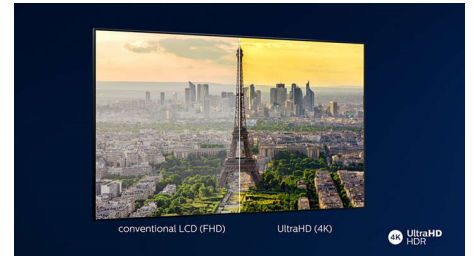

HDR10+

De beeldkwaliteit van de Philips HDR10+-TV is nog meeslepender en levensechter. Dynamische metagegevens zorgen dat uw TV de helderheidsniveaus van frame tot frame aanpast. Van heldere lichten tot kaarsverlichte tempels — kleuren zijn levensecht. Originele details blijven behouden en het contrast is perfect.