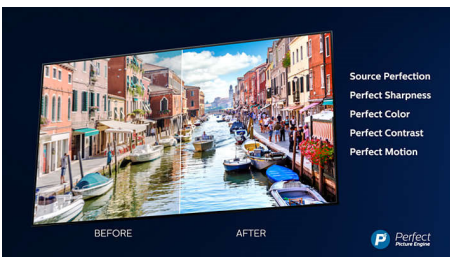

P5 Perfect Picture Engine

De Philips P5 Perfect Picture Engine zorgt voor een beeld dat net zo fantastisch is als wat u graag kijkt. Details hebben meer diepte. Kleuren zijn levendig en huidtinten zien er natuurlijk uit. Contrast is zo helder dat u elk

detail haast kun voelen. En bewegingen zijn zo vloeiend dat u de bal nooit uit het oog verliest, ongeacht hoe snel er wordt gespeeld.