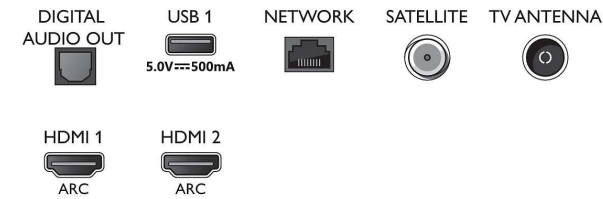

Smart TV-functies

- Gebruikersinteractie: SimplyShare,

Connections

Side

Bottom

4K UHD LED Smart TV

108 cm (43") Ambilight TV Voornaamste HDR-indelingen ondersteund, P5 Perfect Picture Engine, Alexa ingebouwd

Specificaties

- Schermduplicatie
- Interactieve TV: HbbTV
- Programmeren: TV pauzeren, Opnemen via USB*
- SmartTV-apps*: Onlinevideotheken, Internetbrowser openen, TV on demand, YouTube, Netflix-TV
- Gemakkelijk te installeren: Automatische detectie van Philips-apparaten, Netwerkinstallatie wizard, Instellingen wizard
- Gebruiksgemak: Alles-in-één Smart menuknop, Gebruikershandleiding op het scherm
- Firmware-upgrade mogelijk: Auto-upgradewizard voor firmware, Firmware te upgraden via USB, Onlinefirmware-upgrade
- Aanpassingen van beeldformaat: Geavanceerd - Shift, Standaard - Schermvullend, Aanpassen aan scherm, Zoomen, uitrekken, Breedbeeld
- Spraakassistent*: Amazon Alexa ingebouwd, Afstandsbediening met microfoon.