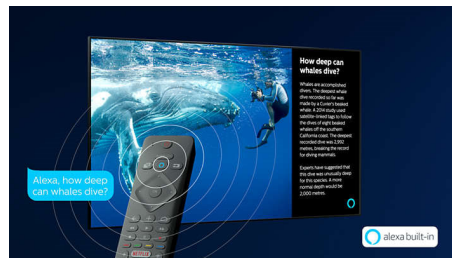

Spraakbediening

U kunt nu uw stem gebruiken om uw Philips Smart TV te bedienen. Vraag Alexa om van zender te wisselen, naar uw gameconsole over te schakelen of uw slimme thuisapparaten zoals uw lampen en thermostaat te bedienen. Met Alexa is dit en nog veel meer mogelijk.