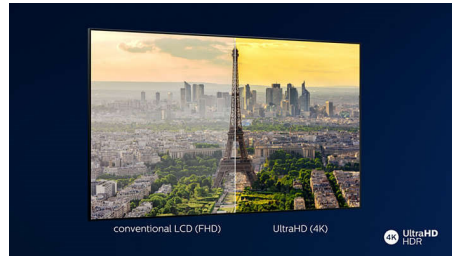

4K UHD HDR

Uw Philips 4K UHD-TV is compatibel met alle gangbare HDR-indelingen, waaronder HDR10+ en Dolby Vision. Of u nu een populaire serie bekijkt of de nieuwste videogame speelt: schaduwen zijn dieper, heldere oppervlakken stralen en kleuren zijn levensecht.