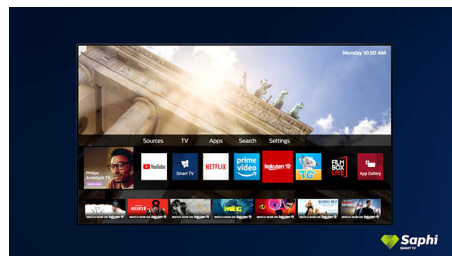

Saphi Smart TV

SAPHI is een snel, intuïtief besturingssysteem waarmee u immens plezier beleeft aan uw Philips Smart TV. Geniet van toegang met één

43PUS7805/12

knop tot een duidelijk pictogrammenmenu. Ga snel naar populaire Philips Smart TV-apps zoals YouTube, Netflix en meer.