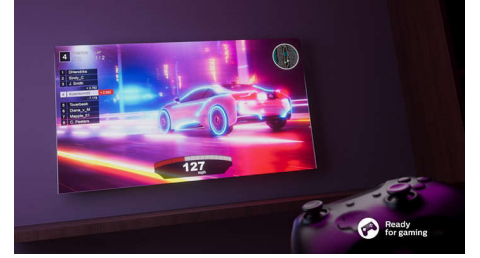

Zengin renkler ve akıcı hareket.

TV ve daha fazlası için zengin renkler ve akıcı hareket.

Oyun oynamak için ideal

Oyun oynamayı seviyor musunuz? Düşük veri gecikmesi ayarı, konsolunuzu açtığınız zaman otomatik olarak etkinleşir ve aksiyon doruktayken bile size akıcı bir oyun deneyimi sağlar.