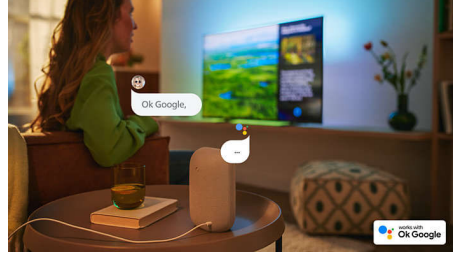

PHILIPS

HD TV

60 cm (24 inç) TV Philips Smart TV, Pixel Plus HD

Özellikler

Net görüntü

Bu Philips LED TV'deki işleme motoru; net görüntüler, zengin renkler ve akıcı hareket sunmak için görüntü kalitesini optimize eder. Her seferinde en iyi görüntüleme deneyimini yaşarsınız.

Yapay zeka ile sesli kontrol

Sesli asistanlar arasından seçim yapabilirsiniz! TV'yi kontrol edebilir ve Google akıllı hoparlörler aracılığıyla Google Asistan'dan programlar ve filmler bulmasını isteyebilirsiniz. Alternatif olarak, Alexa özellikli cihazlar aracılığıyla Alexa'ya soru sorabilirsiniz.