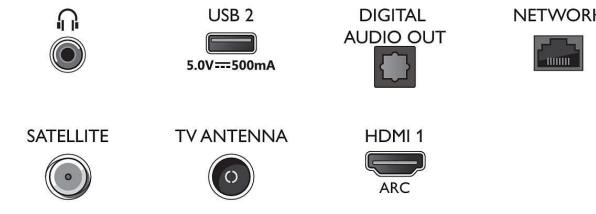

Connections

Side

Bottom

Yayın tarihi 2023-10-11

Sürüm: 6.6.1

EAN: 87 18863 03684 6

© 2023 Koninklijke Philips N.V.
Tüm hakları saklıdır.

Teknik özellikler üzerinde önceden haber vermeden değişiklik yapılabilir. Ticari markalar, Koninklijke Philips N.V. şirketi veya ilgili kuruluşlara aittir.