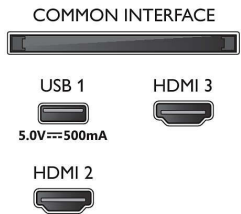

Desteklenen HDMI video özellikleri

- HDR: HDR10, HLG

AB Enerji kartı

- EPREL kayıt numaraları: 1399412
- SDR için enerji sınıfı
- SDR için açık mod güç talebi: 17 Kwh/1000 sa
- HDR için enerji sınıfı: G
- HDR için açık mod güç talebi: 30 Kwh/1000 sa
- Kapalı mod güç tüketimi: geçersiz
- Ağa bağlı bekleme modu: 2,0 W
- Kullanılan panel teknolojisi: LED LCD

Güç

- Şebeke elektriği: AC 220 - 240 V 50/60 Hz
- Bekleme modunda güç tüketimi: 0,3 W'tan daha az
- Güç Tasarrufu Özellikleri: Otomatik kapama zamanlayıcı, Görüntü dondurma (radyo için), Eco modu, Işık sensörü

Aksesuarlar

- Birlikte verilen aksesuarlar: Uzaktan Kumanda, 2 x AAA Pili, Masa üstü stant, Güç kablosu, Hızlı başlangıç kılavuzu, Yasal bilgiler ve güvenlik broşürü

Tasarım

- TV'nin renkleri: Saten krom çerçeve
- Stant tasarımı: Saten krom çubuklar

Boyutlar

- Set Genişliği: 546,0 mm
- Set Yüksekliği: 331,0 mm
- Set Derinliği: 81,0 mm
- Ürün ağırlığı: 3,0 kg
- Set genişliği (stant ile): 546,0 mm
- Set yüksekliği (stant ile): 352,0 mm
- Set derinliği (stant ile): 154,0 mm
- Ürün ağırlığı (+stant): 3,2 kg
- Kutu genişliği: 630,0 mm
- Kutu yüksekliği: 425,0 mm
- Kutu derinliği: 132,0 mm
- Ambalajla birlikte Ağırlık: 5,0 kg
- Stant genişliği: 465,0 mm
- Stant yüksekliği: 20,0 mm
- Stant derinliği: 218,6 mm
- 2 stant arasındaki mesafe: 465,0 mm
- TV'nin alt kenarına olan stant yüksekliği: 20,0 mm
- Duvara montaja uyumlu: 75 x 75 mm

Connections

Side