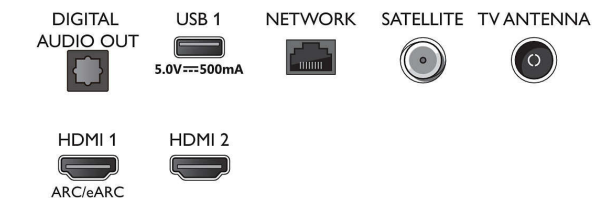

### Dimenzije

- Širina uređaja: 1447,5 mm
- Visina uređaja: 837,3 mm
- Dubina uređaja: 88,0 mm
- Težina proizvoda: 20,5 kg
- Širina uređaja (sa postoljem): 1447,5 mm
- Visina uređaja (sa postoljem): 865,1 mm
- Dubina uređaja (sa postoljem): 289,9 mm
- Težina proizvoda ( sa postoljem): 20,7 kg
- Širina kutije: 1600,0 mm
- Visina kutije: 995,0 mm
- Dubina kutije: 170,0 mm
- Težina ukljućujući ambalažu: 26,1 kg
- Širina postolja: 810,0 mm
- Visina staka: 28,0 mm
- Dubina postolja: 289,3 mm
- Rastojanje između 2 postolja: 810,0 mm
- Visina postolja do donje strane televizora: 28,0 mm
- Kompatibilan za montiranje na zid: 200 x 200 mm

## Connections

Side

Bottom

Datum izlaska 2023-07-28

Verzija: 4.4.2

EAN: 87 18863 03387 6

© 2023 Koninklijke Philips N.V.  
Sva prava zadržana.

Specifikacije su podložne promeni bez prethodnog obaveštenja. Trgovačke marke su vlasništvo kompanije Koninklijke Philips N.V. ili njihovih vlasnika.