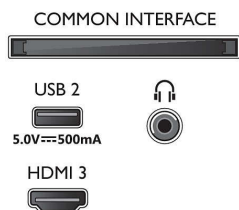

Napajanje

- Električna mreža: AC 220–240 V, 50/60 Hz
- Potrošnja energije u standby modu: <0,3 W
- Funkcije za uštedu energije: Automatski tajmer za iskljućivanje, Iskljućivanje ekrana (za radio), Eco

65PUS7607/12

režim, Svetlosni senzor

- Potrošnja energije u iskljućenom stanju: Nije dostupno

Dodaci

- Ukljućena dodatna oprema: Daljinski upravljač, 2 baterije veličine AAA, Kabl za napajanje, Vodič za brzi početak, Brošura sa pravnim i bezbednosnim podacima, Staljak za sto

Dizajn

- Boje na televizoru: Mat crni ram
- Dizajn postolja: Mat crne isećene stope

Dimenzije

- Širina uređaja: 1447,5 mm
- Visina uređaja: 837,3 mm
- Dubina uređaja: 88,0 mm
- Težina proizvoda: 20,5 kg
- Širina uređaja (sa postoljem): 1447,5 mm
- Visina uređaja (sa postoljem): 865,1 mm
- Dubina uređaja (sa postoljem): 289,9 mm
- Težina proizvoda (sa postoljem): 20,7 kg
- Širina kutije: 1600,0 mm
- Visina kutije: 995,0 mm
- Dubina kutije: 170,0 mm
- Težina ukljućujući ambalažu: 26,1 kg
- Širina postolja: 810,0 mm
- Visina staka: 28,0 mm
- Dubina postolja: 289,3 mm
- Rastojanje između 2 postolja: 810,0 mm
- Visina postolja do donje strane televizora: 28,0 mm
- Kompatibilan za montiranje na zid: 200 x 200 mm

Connections

Side