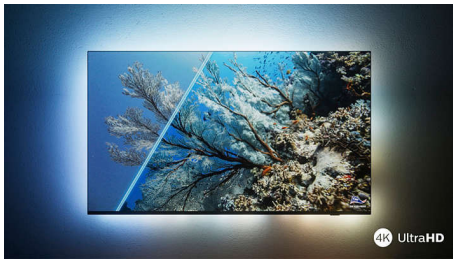

4K UHD LED Smart TV

Podrška za najpopularnije HDR formate Dolby Vision i Dolby Atmos, 164 cm (65") SAPHI smart TV, Pixel Precise Ultra HD

Važne karakt.

65PUS7607/12

4K UHD LED TV

Uživajte u svemu što gledate uz ovaj 4K UHD LED TV. Philips Pixel Precise Ultra HD procesor optimizuje kvalitet slike radi pružanja oštrog prikaza, bogatih boja i glatkog kretanja. Dobijate najbolji mogući doživljaj gledanja svaki put.

Philips 4K UHD TV

Oštra HDR slika. Philips 4K UHD TV.

Tanki, primamljivi dizajn

Tanki, primamljivi dizajn

Tanki, primamljivi dizajn.

Tražite televizor koji će se uklopiti u vašoj prostoriji? Ekran ovog 4K Smart TV-a praktično bez okvira uklapa se u svaki enterijer, a tanke, mat crne stope stvaraju utisak da ekran pluta. Naša ambalaža i umeci napravljeni su od recikliranog kartona i papira.