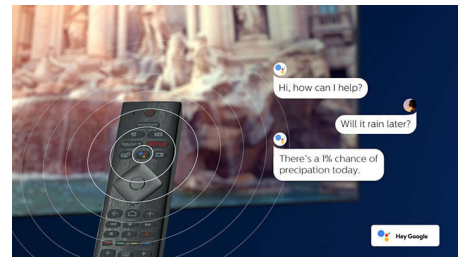

### DTS Play-Fi kompatibilnost

DTS Play-Fi na Philips televizoru vam omogućava da povežete kompatibilne zvučnike u bilo kojoj prostoriji. Imate bežične zvučnike u kuhinji? Slušajte film dok pravite grickalice ili pratite sportskog komentatora dok svima ne pripremite piće.

### AI glasovna kontrola

Pritisnite dugme na daljinskom upravljaču da biste razgovarali sa funkcijom Google Assistant. Upravljajte televizorom ili pametnim kućnim uređajima sa podrškom za Google Assistant pomoću glasa. Ili tražite od funkcije Alexa da upravljate televizorom pomoću uređaja sa podrškom za Alexa.