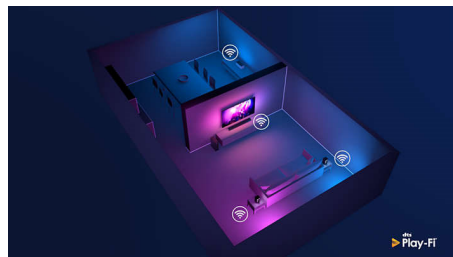

### DTS Play-Fi kompatibilnost

DTS Play-Fi na Philips televizoru vam omogućava da povežete kompatibilne zvučnike u bilo kojoj prostoriji. Imate bežične zvučnike u kuhinji? Slušajte film dok pravite grickalice ili pratite sportskog komentatora dok svima ne pripremite piće.