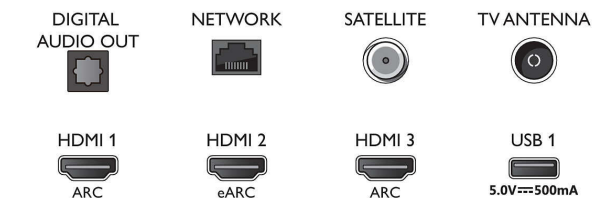

Bottom

Datum izlaska 2023-07-28

Verzija: 9.9.2

EAN: 87 18863 02867 4

© 2023 Koninklijke Philips N.V.
Sva prava zadržana.

Specifikacije su podložne promeni bez prethodnog obaveštenja. Trgovačke marke su vlasništvo kompanije Koninklijke Philips N.V. ili njihovih vlasnika.

www.philips.com

* Elektronski TV vodič i stvarna vidljivost (do 8 dana) zavise od zemlje i operatera.

* Ponuda Android aplikacija razlikuje se u zavisnosti od zemlje.

* Dodatne informacije potražite u lokalnoj Google Play prodavnici.

* Veličina memorije (fleš): 16 G, stvarni dostupan prostor na disku može da se razlikuje (u zavisnosti od npr. (unapred) instaliranih aplikacija, instaliranog operativnog sistema itd.)

* Televizor podržava DVB prijem za emitovanje besplatnih kanala.

* Specifični DVB operateri nisu podržani. Ažurna lista nalazi se u odeljku sa najčešćim pitanjima na Philips veb lokaciji za podršku. Za neke operatere su potrebni modul uslovnog pristupa i pretplata. Obratite se operateru da biste dobili više informacija.

* Aplikacija Philips TV Remote i povezane funkcije razlikuju se u zavisnosti od modela televizora, operatera i zemlje, kao i od modela i operativnog sistema pametnog uređaja. Više informacija potražite na: www.philips.com/TVRemoteapp.

* Ponuda Smart TV aplikacija razlikuje se u zavisnosti od modela i zemlje. Više informacija potražite na: www.philips.com/smarttv.

* USB snimanje je dostupno samo za digitalne kanale, snimci mogu da imaju zaštitu od emitovanja (CI+). Mogu da se primenjuju ograničenja u vezi sa zemljom i kanalom.

* Ovaj televizor sadrži olovo samo na određenim delovima ili komponentama gde ne postoje tehnološke alternative u skladu sa postojećim klauzulama izuzimanja prema RoHS direktivi.

* Amazon Prime je dostupan na određenim jezicima i u određenim zemljama.

* Google Assistant je dostupan na Philips Android TV uređajima sa verzijom operativnog sistema Android O (8) ili novijom. Google Assistant je dostupan na određenim jezicima i u određenim zemljama.

* Potrebna je Netflix pretplata. Podležje uslovima na <https://www.netflix.com>

* Amazon, Alexa i svi povezani logotipi su zaštićeni žigovi kompanije Amazon.com, Inc. ili njenih povezanih društava. Amazon Alexa je dostupna na određenim jezicima i u određenim zemljama.

* Potrebna je Disney+ pretplata. Podležje uslovima na <https://www.disneyplus.com> (c) 2020. Disney i njeni povezani entiteti.

* Disney+ je dostupan na određenim jezicima i u određenim zemljama.

* Rakuten TV je dostupan na određenim jezicima i u određenim zemljama.