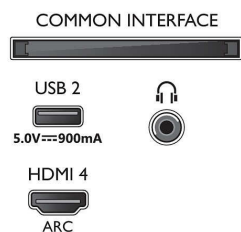

LED-televizor 4K UHD z OS Android TV

Televizor s 3-stranskim Ambilightom Podprti vsi pomembnejši formati HDR, Slikovni procesor P5 – 120 Hz, 217 cm (86") z OS Android TV

Specifikacije

Ambilight

- Funkcije Ambilight: Vgrajena osvetlitev Ambilight+Hue, Ambilight Music, Način igre, Prilagoditev barvi stene, Način za salonsko vzdušje, AmbiWakeUp, AmbiSleep, Brezžični domači zvočniki Philips, Ambilight Aurora, Animacija Ambilighta ob zagonu televizorja
- Različica Ambilighta: 3-stranska

Slika/zaslon

- Velikost diagonale zaslona (cm): 217 cm

- Zaslon: LED-televizor 4K Ultra HD
- Ločljivost zaslona: 3840 x 2160
- Izvorna hitrost osveževanja: 120 Hz
- Slikovni procesor: Tehnologija P5
- Izboljšava slike: Dolby Vision, HDR10+, Micro Dimming Pro, Filmmaker Mode, Natural Motion, Širok barvni razpon 90 %, DCI/P3, Podpora za CalMAN
- Velikost diagonale zaslona (v palcih): 86 palcev

86PUS8807/12

Vhodna ločljivost zaslona

- Ločljivost – hitrost osveževanja: 576p – 50 Hz, 640 x 480 – 60 Hz, 720p – 50 Hz, 60 Hz, 2560 x 1440 – 60 Hz, 120 Hz, 1920 x 1080p – 24 Hz, 25 Hz, 30 Hz, 50 Hz, 3840 x 2160p – 24 Hz, 25 Hz, 30 Hz, 50 Hz, 60 Hz, 100 Hz, 120 Hz.

Sprejemnik/sprejem/prenos

- Digitalni televizor: DVB-T/T2/T2-HD/C/S/S2
- Programski TV-vodnik*: 8-dnevni elektronski vodnik po programih

Connections

Side