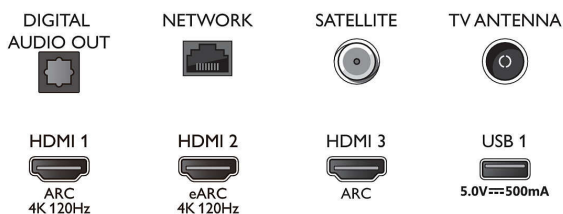

Sprejemnik/sprejem/prenos

- Digitalni televizor: DVB-T/T2/T2-HD/C/S/S2
- Programski TV-vodnik*: 8-dnevni elektronski vodnik po programih

Connections

Side

Bottom

LED-televizor 4K UHD z OS Android TV

Televizor s 3-stranskim Ambilightom Podprti vsi pomembnejši formati HDR, Slikovni procesor P5 – 120 Hz, 217 cm (86") z OS Android TV