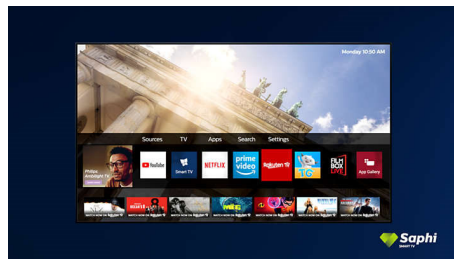

SAPHI smart TV

Brzi, intuitivni operativni sistem SAPHI korišćenje Philips Smart TV-a pretvara u pravo zadovoljstvo. Uživate u odličnom kvalitetu slike i pristupu preglednom meniju sa ikonama pomoću jednog dugmeta. Lako upravljajte televizorom i lako pronalazite popularne Philips Smart TV aplikacije.

HDMI veza

Ready for gaming

Vaš Philips televizor ima najnovije HDMI priključke, a automatski prebacuje na Low latency podešavanja kada počnete da se igrate na konzolama za igre.

Dizajn

Tražite televizor koji se uklapa u vaš prostor? Ovaj 4K smart TV je kao poručen za vas! Virtuelni ekran bez okvira uklapa se u skoro svaki interijer, a zbog tankog podnožja izgleda

kao da televizor pluta iznad jedinice televizora ili stola.

Dizajn

Crni mat ram. Tanke stope.