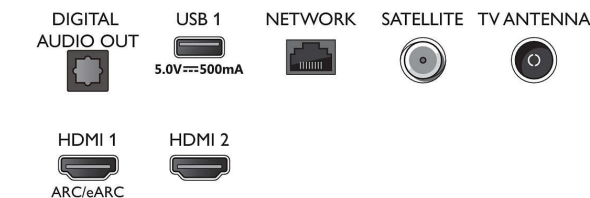

Dodaci

- Uključena dodatna oprema: Daljinski upravljač, 2 baterije veličine AAA, Kabl za napajanje, Vodič za brzi početak, Brošura sa pravnim i bezbednosnim podacima, Stalak za sto

Dizajn

- Boje na televizoru: Mat crni ram
- Dizajn postolja: Mat crne uzane nožice

Dimenzije

- Širina uređaja: 1112,2 mm
- Visina uređaja: 647,3 mm
- Dubina uređaja: 87,1 mm
- Težina proizvoda: 11,3 kg
- Širina uređaja (sa postoljem): 1112,2 mm
- Visina uređaja (sa postoljem): 677,3 mm
- Dubina uređaja (sa postoljem): 259,7 mm
- Težina proizvoda (sa postoljem): 11,5 kg
- Širina kutije: 1240,0 mm
- Visina kutije: 785,0 mm
- Dubina kutije: 150,0 mm
- Težina uključujući ambalažu: 15,2 kg
- Širina postolja: 727,4 mm
- Visina stalka: 30,0 mm
- Dubina postolja: 245,3 mm
- Kompatibilan za montiranje na zid: 100 x 200 mm

Connections

Side

Bottom

Datum izlaska 2023-07-28

Verzija: 7.7.2

EAN: 87 18863 02825 4

© 2023 Koninklijke Philips N.V.
Sva prava zadržana.

Specifikacije su podložne promeni bez prethodnog obaveštenja. Trgovačke marke su vlasništvo kompanije Koninklijke Philips N.V. ili njihovih vlasnika.