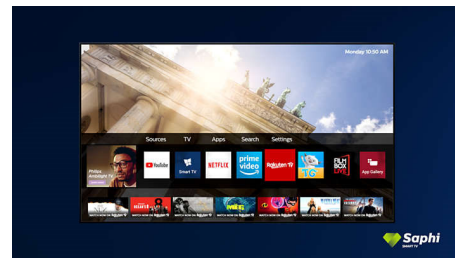

kao da televizor pluta iznad jedinice televizora ili stola.

Dizajn

Crni mat ram. Tanke stope.

SAPHI TV kolekcija

Philips TV kolekcija. Netflix, Prime Video i druge.

Saphi Smart TV

SAPHI je brzi, intuitivni operativni sistem koji korišćenje Philips Smart TV-a pretvara u pravo zadovoljstvo. Uživate u odličnom kvalitetu slike i pristupu pomoću jednog dugmeta preglednom meniju sa ikonama. Lako upravljajte televizorom i lako pronalazite popularne Philips Smart TV aplikacije, uključujući YouTube, Netflix i druge.