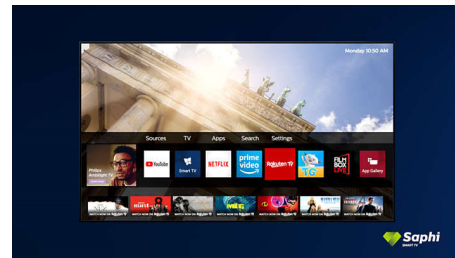

HDMI veza

Ready for gaming

Vaš Philips televizor ima najnovije HDMI priključke, a automatski prebacuje na Low latency podešavanja kada počnete da se igrate na konzolama za igre.

Dizajn

Tražite televizor koji se uklapa u vaš prostor? Ovaj 4K smart TV je kao poručen za vas! Virtuelni ekran bez okvira uklapa se u skoro svaki interijer, a zbog tankog podnožja izgleda

kao da televizor pluta iznad jedinice televizora ili stola.

Dizajn

Crni mat ram. Tanke stope.

SAPHI TV kolekcija

Philips TV kolekcija. Netflix, Prime Video i druge.

Saphi Smart TV

SAPHI je brzi, intuitivni operativni sistem koji korišćenje Philips Smart TV-a pretvara u pravo zadovoljstvo. Uživate u odličnom kvalitetu slike i pristupu pomoću jednog dugmeta preglednom meniju sa ikonama. Lako upravljajte televizorom i lako pronalazite popularne Philips Smart TV aplikacije, uključujući YouTube, Netflix i druge.