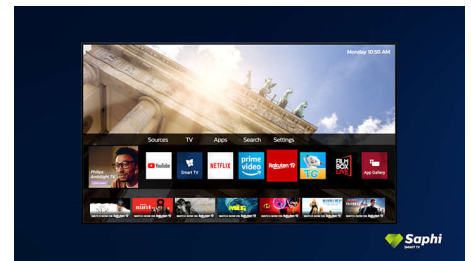

SAPHI TV kolekcija

Philips TV kolekcija. Netflix, Prime Video i druge.

Dizajn i robusno postolje

Tanki, crni sjajni okvir. Robusno postolje.