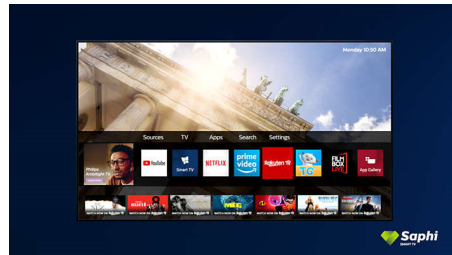

Dolby Vision i Dolby Atmos

Podrška za Dolby premium audio i video formate vam garantuje da će HDR sadržaj koji gledate izgledati i zvučati zadivljujuće realistično. Bez obzira na to da li strimujete najnoviju seriju ili gledate vašu kolekciju Blu-

Saphi Smart TV

SAPHI je brzi, intuitivni operativni sistem koji korišćenje Philips Smart TV-a pretvara u pravo zadovoljstvo. Uživajte u odličnom kvalitetu

slike i pristupu pomoću jednog dugmeta preglednom meniju sa ikonama. Lako upravljajte televizorom i lako pronađite popularne Philips Smart TV aplikacije, uključujući YouTube, Netflix i druge.