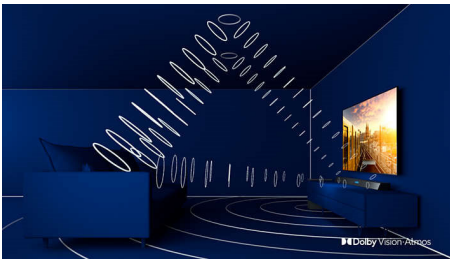

Važne karakt.

4K LED televizor

Uz četiri puta veću rezoluciju u odnosu na standardni Full HD, Ultra HD osvetljava ekran sa preko 8 miliona piksela i našom jedinstvenom tehnologijom Ultra Resolution Upscaling. Doživite poboljšani kvalitet slike, bez obzira na originalni sadržaj i uživajte u oštrijem slici sa superiornom dubinom, kontrastom, prirodnim pokretom i živopisnim detaljima.

Pixel Precise Ultra HD

Lepota 4K Ultra HD televizora je u uživanju u svakom detalju. Philips Pixel Precise Ultra HD procesor konvertuje svaku ulaznu sliku u zadivljujuću UHD rezoluciju na ekranu. Uživajte u glatkoj, ali oštroj pokretnoj slici i izvanrednom kontrastu. Otkrijte dublje crne, izraženije bele, živopisne boje i prirodne nijanse kože – svaki put i iz bilo kojeg izvora.

Dolby Vision i Dolby Atmos

Podrška za Dolby premium audio i video formate vam garantuje da će HDR sadržaj koji gledate izgledati i zvučati zadivljujuće realistično. Bez obzira na to da li strimujete najnoviju seriju ili gledate vašu kolekciju Blu-

Ray diskova, uživaćete u kontrastu, osvetljenosti i bojama na način na koji je režiser i zamislio. Sve to uz zvuk koji se se jasnoćom, detaljima i dubinom ispunjava prostor.