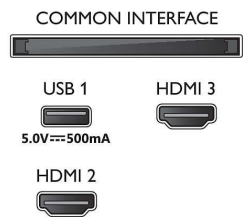

Multimediatoepassingen

- Videoweergaveformaten: Containers: AVI, MKV, H264/MPEG-4 AVC, MPEG-1, MPEG-2, MPEG-4, VP9, HEVC (H.265), AV1

Connections

Side

Bottom

Specificaties

- Muziekweergaveformaten: AAC, MP3, WAV, WMA (versie 2 tot versie 9.2), WMA-PRO (v9 en v10), FLAC
- Ondersteunde ondertitelindelingen: .SMI, .SRT, .SSA, .SUB, .TXT, .ASS
- Beeldweergaveformaten: JPEG, BMP, GIF, PNG, HEIF