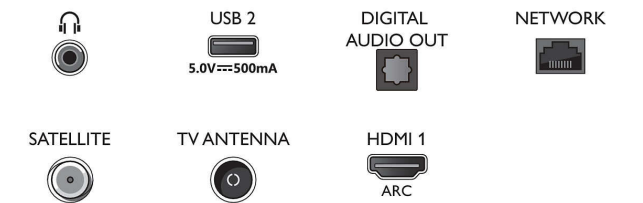

Multimediatoepassingen

- Videoweergaveformaten: Containers: AVI, MKV, H264/MPEG-4 AVC, MPEG-1, MPEG-2, MPEG-4, VP9, HEVC (H.265), AV1

Connections

Side

Bottom

Specificaties

- Muziekweergaveformaten: AAC, MP3, WAV, WMA (versie 2 tot versie 9.2), WMA-PRO (v9 en v10), FLAC
- Ondersteunde ondertitelindelingen: .SMI, .SRT, .SSA, .SUB, .TXT, .ASS
- Beeldweergaveformaten: JPEG, BMP, GIF, PNG, HEIF

Connectiviteit

- Aantal HDMI-aansluitingen: 3
- EasyLink (HDMI-CEC): Passthrough van afstandsbedieningen, Audiobediening, Stand-by, Afspelen met één druk op de knop
- Aantal USB-aansluitingen: 2
- Draadloze verbinding: Wi-Fi 802.11n, 2x2, enkele band
- Andere aansluitingen: Common Interface Plus (CI+), Ethernet-LAN RJ-45, Digitale audio-uitgang (optisch), Hoofdtelefoonuitgang, Serviceaansluiting, Satelliet aansluiting
- HDCP 2,3: Ja op alle HDMI
- HDMI ARC: Ja op HDMI1
- EasyLink 2.0: HDMI-CEC voor Philips TV/SB