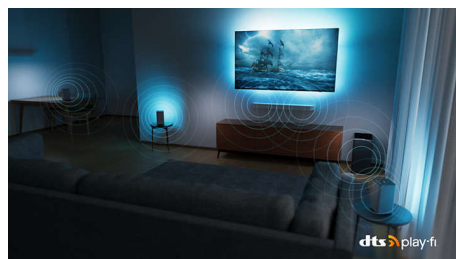

Сумісність із DTS Play-Fi

Домашня бездротова система Philips із підтримкою DTS Play-Fi дозволяє за лічені секунди під'єднати сумісні саундбари та бездротові гучномовці по всьому дому. Слухайте фільми на кухні, відтворіть музику будь-де. Можна навіть створити систему домашнього кінотеатру з об'ємним звуком, де телевізор Philips виступатиме центральним гучномовцем.

48OLED707/12