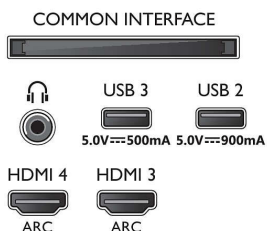

Connections

Side