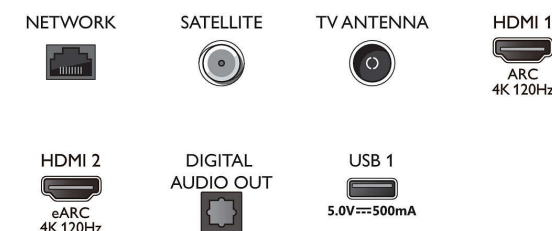

Bottom

Дата випуску 2023-07-28

Версія: 8.8.2

EAN: 87 18863 03446 0

© 2023 Koninklijke Philips N.V.

Усі права застережено.

Специфікації можуть змінюватися без попередження. Торгові марки є власністю Koninklijke Philips N.V. чи інших відповідних власників.

www.philips.com

* Панелі OLED-телевізорів Philips було сертифіковано на відсутність мерехтіння та надокучливих відблесків компанією UL.

* Об'єм пам'яті (флеш): 16 Гб, фактичний наявний об'єм диска може різнитися (наприклад, залежно від (попередньо) встановлених додатків, встановленої операційної системи тощо).

* ЕДП та фактична доступність (до 8 днів) залежить від країни та оператора.

* Пропозиції додатка Android різняться залежно від країни. Для отримання детальнішої інформації відвідайте місцевий магазин Google Play Store.

* Телевізор підтримує прийом сигналів DVB для трансляції "Без обмежень". певні оператори DVB можуть не підтримуватися. Оновлений список можна знайти в розділі частих запитань на веб-сайті підтримки Philips. Для деяких операторів потрібний умовний доступ та підписка. Для отримання детальнішої інформації зверніться до оператора.

* Додаток Philips TV Remote App та відповідні функції різняться залежно від моделі телевізора, оператора та країни, а також моделі та ОС розумного пристрою. Для отримання детальнішої інформації відвідайте веб-сайт: www.philips.com/TVRemoteapp.

* Запис на USB лише для цифрових каналів: записи можуть бути обмежені захистом авторських прав на мовлення (CI+). Можливі обмеження щодо певних країн та каналів.

* Цей телевізор містить свинцеві батареї в певних частинах або компонентах, де немає інших варіантів застосування технологій відповідно до чинних обмежень відповідальності згідно з Директивою щодо обмеження вмісту шкідливих речовин.

* Amazon, Alexa та усі пов'язані логотипи є товарними знаками корпорації Amazon.com, Inc. або її дочірніх компаній. Amazon Alexa доступний вибраними мовами у певних країнах.

* Amazon Prime доступний не всіма мовами та не в усіх країнах.

* Потрібна підписка на Disney+. Діють умови: <https://www.disneyplus.com> (c) 2020 Disney та пов'язані організації.

* Додаток Disney+ доступний вибраними мовами у певних країнах.

* Google Помічник доступний на телевізорах Philips із Android з операційною системою Android O (8) або пізнішої версії. Google Помічник доступний окремими мовами і в окремих країнах.