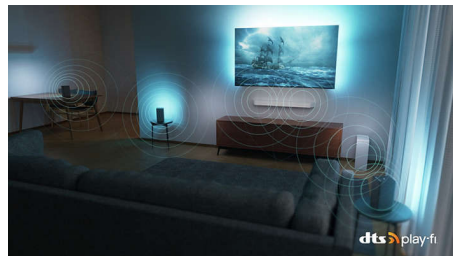

## DTS Play-Fi

Hneď po vybalení získate skvelý a čistý zvuk televízora. Ak chcete viac, bezdrôtový domáci systém Philips s technológiou DTS Play-Fi vám

75PUS8818/12

umožní pripojiť sa ku kompatibilným soundbarom a bezdrôtovým reproduktorom v celom dome v priebehu niekoľkých sekúnd. Môžete dokonca vytvoriť systém priestorového zvuku domáceho kina s použitím televízora ako centrálného reproduktora.