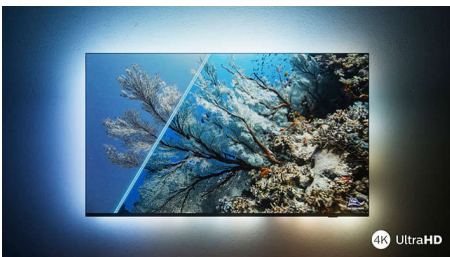

## Mimoriadne ostrý obraz

Bez ohľadu na to, čo sledujete, budete si môcť vychutnať jasný, mimoriadne ostrý obraz so živými farbami. Okrem toho je tento televízor 4K UHD s funkciou Ambilight kompatibilný so všetkými hlavnými formátmi HDR – takže pri streamovaní obsahu HDR uvidíte viac detailov aj v tmavých a svetlých oblastiach.