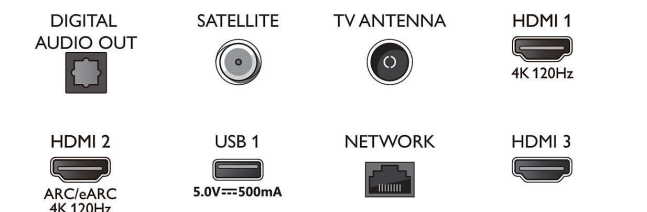

Televízor s funkciou Ambilight a rozlíšením 4K

189 cm (75") Ambilight TV Technológia P5 Picture Engine – 120Hz, Podpora hlavných formátov HDR, Google TV™

75PUS8818/12

Technické údaje

Ambilight

- Ambilight - vlastnosti: Prispôsobujúce sa farbe steny, Režim Lounge, Herný režim, Hudba Ambilight, AmbiWakeUp, AmbiSleep, funguje s bezdrôtovými domácimi reproduktormi Philips, Animácia Ambilight pri spustení
- Verzia Ambilight: 3-stranný

Obraz/Displej

- Diagonálny rozmer obrazovky (v palcoch): 75 palec
- Diagonálny rozmer obrazovky (metrický): 189 cm
- Displej: 4K Ultra HD LED

- Rozlíšenie panela: 3840 x 2160
- Prirodzená obnovovacia frekvencia: 120 Hz
- Obrazový engine: Technológia P5 Perfect Picture Engine
- Dokonalejšie zobrazenie: Micro Dimming Pro, Široký farebný rozsah 90 % DCI/P3, HDR10+, Dolby Vision, CalMAN Ready, Perfect Natural Motion, HLG (Hybrid Log Gamma)

Vstupné rozlíšenie displeja

- Rozlíšenie, obnovovacia frekvencia: 576p – -50Hz, 640 x 480 – -60Hz, 720p – -50Hz, 60Hz, 1920 x 1080p – -24 Hz, 25 Hz, 30 Hz, 50 Hz, 60 Hz, 100

Hz, 120 Hz, 2560 x 1440 – -60Hz, 120Hz, 3840 x 2160p – -24 Hz, 25 Hz, 30 Hz, 50 Hz, , 60 Hz, 100 Hz, 120 Hz

Tuner/Prijem/Vysielanie

- Digitálna TV: DVB-T/T2/T2-HD/C/S/S2
- Prehrávanie videa: PAL, SECAM
- Sprievodca TV programom*: 8-dňový elektr. sprievodca programom
- Indikátor sily signálu
- Teletext: 1 000-stránkový Hypertext
- Podpora HEVC

Connections

Side

Bottom