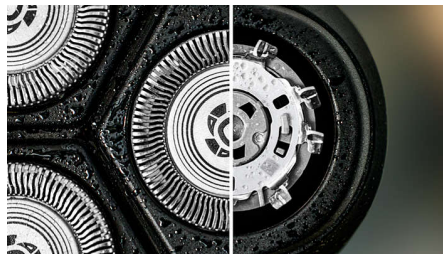

Afeitado en seco y húmedo

Elige un cómodo afeitado en seco o úsala con tu espuma o gel favoritos para disfrutar de un refrescante afeitado en húmedo, incluso en la ducha.

60 minutos de afeitado sin cable

En tan solo una hora, la duradera batería de iones de litio se carga por completo para unos 20 afeitados. ¿Tienes prisa? Una carga rápida de 5 minutos y tendrás suficiente energía para un afeitado.

Sistema de afeitado anticorrosión