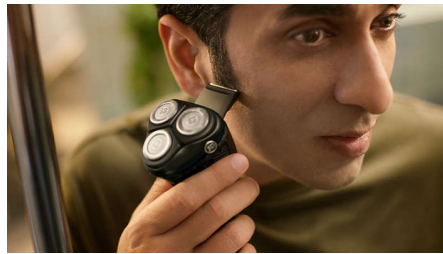

Recortador desplegable

Perfecciona y define el bigote y las patillas para completar tu look con el cortapatillas desplegable.