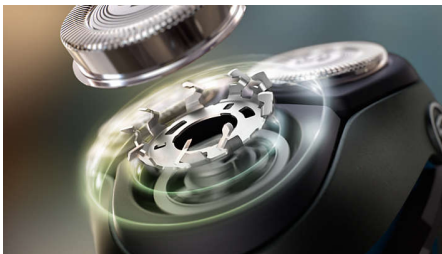

Sostenible

Destacados

Cabezales pivotantes y flexibles 5D

Al flexionarse y pivotar en cinco direcciones, el cabezal sigue cada curva de la cara cortando justo por encima del nivel de la piel para un afeitado limpio y cómodo incluso en pieles sensibles.

Cuchillas PowerCut

Las 27 cuchillas autoafilables cortan el vello de forma uniforme por encima del nivel de la piel para lograr un acabado suave y uniforme en todo momento. Nuestras cuchillas autoafilables permanecen como nuevas durante 2 años.