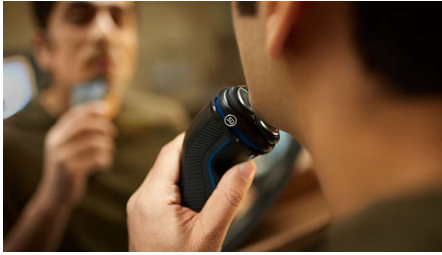

Fácil de usar

- 60 minutos de afeitado sin cable después de una carga de 1 hora
- Cortapatillas desplegable para bigote y patillas
- Se abre con un toque para una limpieza sencilla
- Mango antideslizante para un afeitado seguro
- Indicador de batería de 3 niveles para saber cuándo es el momento de cargar
- El soporte de carga mantiene la afeitadora cargada y lista
- Carga práctica

Sostenible

Destacados

Cabezales pivotantes y flexibles 5D

Al flexionarse y pivotar en cinco direcciones, el cabezal sigue cada curva de la cara cortando justo por encima del nivel de la piel para un afeitado limpio y cómodo incluso en pieles sensibles.

Se abre con un toque

El cabezal de afeitado se abre con solo tocar un botón para poder enjuagarlo bajo el grifo.

Sujeción de goma

Jamás se te escurrirá. El mango ergonómico garantiza un ajuste seguro y cómodo, incluso cuando está húmedo.

Fácil de usar

Limpieza: Se abre con un toque, Admite una limpieza al completo
Pantalla: Indicador de batería de 3 niveles
Wet & Dry: Afeitado en seco o en húmedo
Funcionamiento: Uso solo sin cable
Resistente al agua: Resistencia al agua IPX7, Impermeable