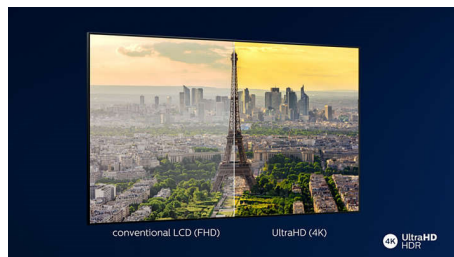

### 4K UHD HDR

Телевізор Philips 4K UHD підтримує усі основні формати HDR, зокрема HDR10+ та Dolby Vision. Переглядаючи обов'язковий до перегляду серіал чи найновішу відеогру, ви помітите насиченіші тіні. Яскраві поверхні блищатимуть. Кольори виглядатимуть реальнішими.