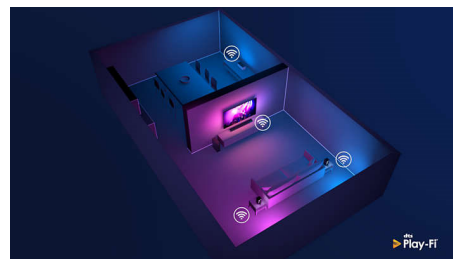

DTS Play-Fi

DTS Play-Fi на телевізорі Philips дозволяє підключитися до сумісних гучномовців у будь-якій кімнаті. Маєте бездротові гучномовці в кухні? Слухайте й переглядайте фільм, поки готуєте їсти, або слідкуйте за спортивним коментатором, поки готуєте напої для сім'ї.

androidtv