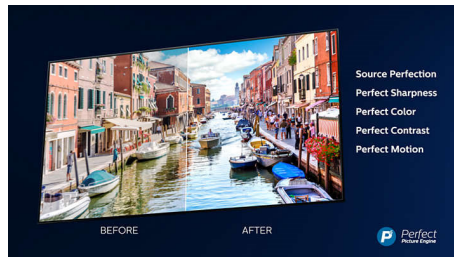

Процесор P5 Perfect Picture Engine

Із процесором Philips P5 зображення таке ж неперевершене, як і ваш улюблений контент. Деталі мають помітно більшу глибину. Кольори яскраві, а тони шкіри більш реалістичні. Контрастність така висока, що ви відчуватимете кожну деталь. Рухи ідеально плавні.