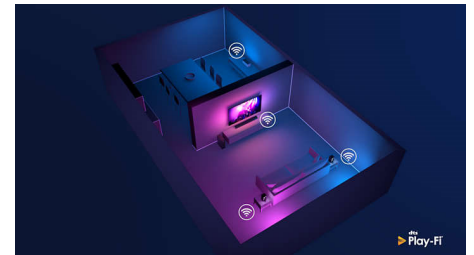

DTS Play-Fi kompatibilnost

DTS Play-Fi na Philips televizoru vam omogućava da povežete kompatibilne zvučnike u bilo kojoj prostoriji. Imate bežične zvučnike u kuhinji? Slušajte film dok pravite grickalice ili pratite sportskog komentatora dok svima ne pripremite piće.