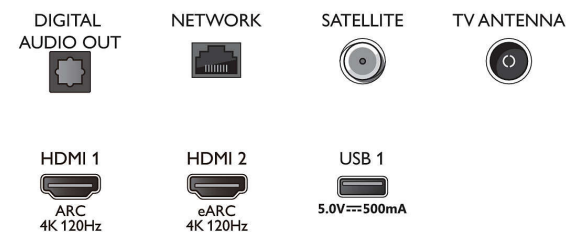

Dizajn

- Boje na televizoru: Tamnosivi metalni okvir
- Dizajn postolja: Metalno tamno hromirano klinasto postolje

Connections

Side

Bottom

Datum izlaska 2023-07-28

Verzija: 11.11.2

EAN: 87 18863 03096 7