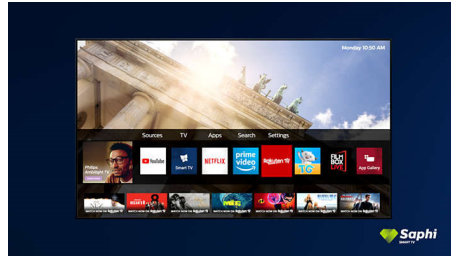

SAPHI smart TV

Brzi, intuitivni operativni sistem SAPHI korišćenje Philips Smart TV-a pretvara u pravo zadovoljstvo. Uživate u odličnom kvalitetu slike i pristupu preglednom meniju sa ikonama pomoću jednog dugmeta. Lako upravljajte televizorom i lako pronalazite popularne Philips Smart TV aplikacije.

HDMI veza

Ready for gaming

Vaš Philips televizor ima najnovije HDMI priključke, a automatski prebacuje na Low latency podešavanja kada počnete da se igrate na konzolama za igre.

Dizajn

Tražite televizor koji se uklapa u vaš prostor? Ovaj 4K smart TV je kao poručen za vas! Virtuelni ekran bez okvira uklapa se u skoro svaki interijer, a zbog tankog podnožja izgleda

65PUS7556/12

kao da televizor pluta iznad jedinice televizora ili stola.

Dizajn

Srebrno postolje