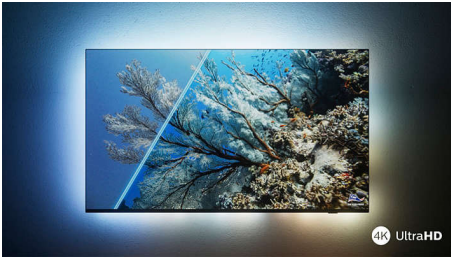

4K UHD Smart TV
164 cm (65") Dolby Vision i Dolby Atmos, Smart TV

Važne karakt.

Podrška za sve glavne HDR formate

Vaš Philips 4K UHD televizor je kompatibilan sa svim glavnim HDR formatima, uključujući Dolby Vision. Bez obzira na to da li je u pitanju serija koju morate da pogledate ili novi filmski hit, senke će biti dublje. Svetle površine će sijati. Boje će biti vernije.