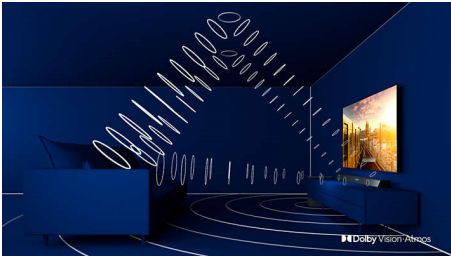

Dolby Vision + Dolby Atmos

Podrška za vrhunske audio i video formate kompanije Dolby znači da će HDR sadržaj koji gledate izgledati i zvučati izvanredno. Uživaćete u slici koja odražava originalne namere režisera i doživeti prostorni zvuk sa pravom jasnoćom i dubinom.