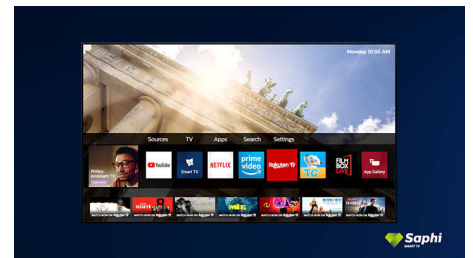

65PUS7556/12

kao da televizor pluta iznad jedinice televizora ili stola.

Dizajn

Srebrno postolje

SAPHI TV kolekcija

Philips TV kolekcija. Netflix, Prime Video i druge.

Saphi Smart TV

SAPHI je brzi, intuitivni operativni sistem koji korišćenje Philips Smart TV-a pretvara u pravo zadovoljstvo. Uživate u odličnom kvalitetu slike i pristupu pomoću jednog dugmeta preglednom meniju sa ikonama. Lako upravljajte televizorom i lako pronalazite popularne Philips Smart TV aplikacije, uključujući YouTube, Netflix i druge.