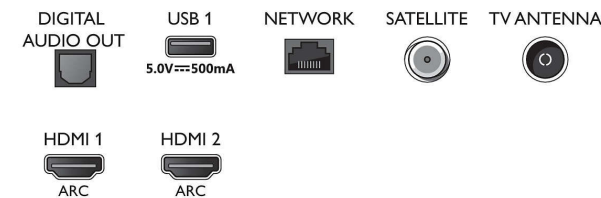

Dodaci

- Uključena dodatna oprema: Daljinski upravljač, 2 baterije veličine AAA, Kabl za napajanje, Vodič za brzi početak, Brošura sa pravnim i bezbednosnim podacima, Stalak za sto

Dizajn

- Boje na televizoru: Svetlosrebrni okvir
- Dizajn postolja: Svetlosrebrne šipke u obliku slova V

Dimenzije

- Širina uređaja: 1447,5 mm
- Visina uređaja: 837,3 mm
- Dubina uređaja: 88,0 mm
- Težina proizvoda: 20,5 kg
- Širina uređaja (sa postoljem): 1447,5 mm
- Visina uređaja (sa postoljem): 867,3 mm
- Dubina uređaja (sa postoljem): 305,6 mm
- Težina proizvoda (sa postoljem): 20,7 kg
- Širina kutije: 1600,0 mm
- Visina kutije: 995,0 mm
- Dubina kutije: 170,0 mm
- Težina uključujući ambalažu: 27,5 kg
- Širina postolja: 805,5 mm
- Visina staka: 30,0 mm
- Dubina postolja: 289,3 mm
- Kompatibilan za montiranje na zid: 200 x 200 mm

Connections

Side

Bottom

Datum izlaska 2023-07-28

Verzija: 7.7.2

EAN: 87 18863 02831 5

© 2023 Koninklijke Philips N.V.
Sva prava zadržana.

Specifikacije su podložne promeni bez prethodnog obaveštenja. Trgovačke marke su vlasništvo kompanije Koninklijke Philips N.V. ili njihovih vlasnika.