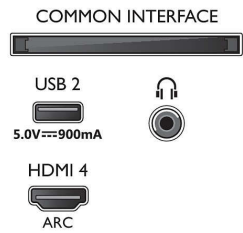

4K UHD LED Android TV

TV s tehnologijom Ambilight s 3 strane Podrška za glavne HDR formate, P5 Perfect Picture Engine, Android TV od 146 cm (58")

Specifikacije

Ambilight

- Ambilight značajke: Ugrađeni Ambilight+hue, Ambilight Music, Način rada za igre, Mogućnost prilagodbe boji zida, Način rada sa svjetlom za opuštanje, AmbiWakeup, AmbiSleep, Bežični kućni zvučnici Philips
- Ambilight verzija: s 3 strane

Slika/Prikaz

- Omjer širine i visine: 16:9
- Veličina dijagonale zaslona (inč): 58 inča

- Dijagonala zaslona (u cm): 146 cm
- Zaslona: 4K Ultra HD LED
- Rezolucija zaslona: 3840 x 2160
- Program za obradu slike: P5 Perfect Picture Engine
- Napredne značajke slike: Ultra Resolution, HDR10+, Dolby Vision, Micro Dimming Pro, ISF upravljanje bojom
- Veličina dijagonale zaslona (inč): 58 inča

Podržana rezolucija zaslona

- Računalni ulazi na svim HDMI: Podrška za HDR,

58PUS8506/12

- HDR10/HLG, do 4K UHD 3840 x 2160 pri 60 Hz, Podrška za HDR, HDR10+/HLG
- Video ulazi na svim HDMI: do 4K UHD 3840 x 2160 pri 60 Hz, Podrška za HDR, HDR10/HLG (Hybrid Log Gamma), HDR10+/Dolby Vision

Tjuner / Prijem / Prijenos

- Digitalni televizor: DVB-T/T2/T2-HD/C/S/S2
- Reprodukcija videozapisa: PAL, SECAM
- Podrška za MPEG: MPEG2, MPEG4
- Vodič kroz programe*: Elektronički vodič kroz

Connections

Side