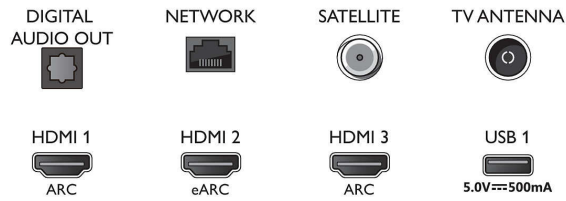

4K UHD LED Android TV

TV s tehnologijom Ambilight s 3 strane Podrška za glavne HDR formate, P5 Perfect Picture Engine, Android TV od 146 cm (58")

Specifikacije

Ambilight

- Ambilight značajke: Ugrađeni Ambilight+hue, Ambilight Music, Način rada za igre, Mogućnost prilagodbe boji zida, Način rada sa svjetlom za opuštanje, AmbiWakeup, AmbiSleep, Bežični kućni zvučnici Philips
- Ambilight verzija: s 3 strane

Slika/Prikaz

- Omjer širine i visine: 16:9
- Veličina dijagonale zaslona (inč): 58 inča

- Dijagonala zaslona (u cm): 146 cm
- Zaslona: 4K Ultra HD LED
- Rezolucija zaslona: 3840 x 2160
- Program za obradu slike: P5 Perfect Picture Engine
- Napredne značajke slike: Ultra Resolution, HDR10+, Dolby Vision, Micro Dimming Pro, ISF upravljanje bojom
- Veličina dijagonale zaslona (inč): 58 inča

Podržana rezolucija zaslona

- Računalni ulazi na svim HDMI: Podrška za HDR,

58PUS8506/12

- HDR10/HLG, do 4K UHD 3840 x 2160 pri 60 Hz, Podrška za HDR, HDR10+/HLG
- Video ulazi na svim HDMI: do 4K UHD 3840 x 2160 pri 60 Hz, Podrška za HDR, HDR10/HLG (Hybrid Log Gamma), HDR10+/Dolby Vision

Tjuner / Prijem / Prijenos

- Digitalni televizor: DVB-T/T2/T2-HD/C/S/S2
- Reprodukcija videozapisa: PAL, SECAM
- Podrška za MPEG: MPEG2, MPEG4
- Vodič kroz programe*: Elektronički vodič kroz

Connections

Side

Bottom