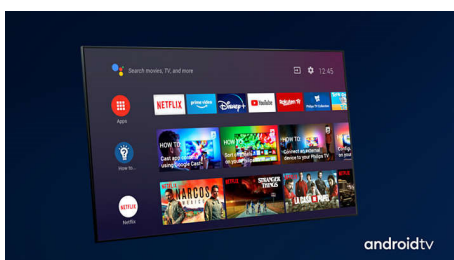

Android TV

Телевизоры Philips Android TV открывают доступ к любому контенту. Можно

настроить главный экран как вам удобно и организовать удобный доступ к любимым приложениям, чтобы смотреть фильмы и телепередачи было просто. Продолжать просмотр можно с того места, где вы остановились.