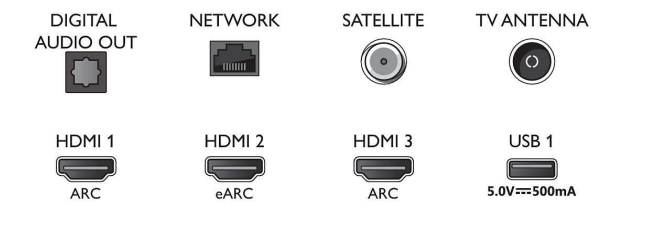

4K UHD LED на базе ОС Android TV

3-сторонняя подсветка Ambilight Поддержка основных форматов HDR, Процессор P5 Perfect Picture, 146 см (58"), Android TV

58PUS8536/12

Характеристики

Подсветка Ambilight

- Возможности режима Ambilight: Встроенный Ambilight+Hue, Музыка Ambilight, Игровой режим, Подстраивается под цвет стены, Режим Lounge, AmbiWakeur, AmbiSleep, Беспроводная АС для дома Philips
- Версия Ambilight: Трехсторонняя

Изображение/дисплей

- Формат изображения: 16:9
- Размер экрана по диагонали (в дюймах): 58 (дюймы)
- Размер экрана по диагонали (метрич.): 146 см

- Дисплей: 4K Ultra HD LED
- Разрешение панели: 3840 x 2160
- Процессор обработки изображения: Процессор P5 Perfect Picture
- Улучшение изображения: Разрешение Ultra, HDR10+, Dolby Vision, Управление цветом ISF, Технология Micro Dimming Pro
- Размер экрана по диагонали (в дюймах): 58 дюймов

Поддерживаемое разрешение дисплея

- Компьютерные входы для всех интерфейсов HDMI: Поддержка HDR, HDR10 / HLG, до 4K UHD

3840 x 2160 при 60 Гц, Поддержка HDR, HDR10+ / HLG

- Выходы для всех интерфейсов HDMI: до 4K UHD 3840 x 2160 при 60 Гц, Поддержка HDR, HDR10/HLG (Hybrid Log Gamma), HDR10+/Dolby Vision

Тюнер/прием/передача

- Цифровое ТВ: DVB-T/T2/T2-HD/C/S/S2
- Воспроизведение видео: PAL, SECAM
- Поддержка MPEG: MPEG2, MPEG4
- Телегид*: Электронный гид телепередач на 8 дней

Connections

Side

Bottom