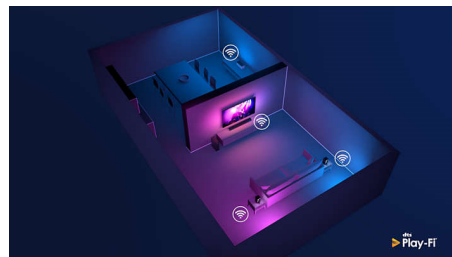

58PUS8536/12

Совместимо с DTS Play-Fi

С DTS Play-Fi на телевизоре Philips вы можете подключаться к совместимым АС в любой комнате. На кухне стоит беспроводная аудиосистема? Продолжайте слушать диалоги фильма, пока готовите перекус, и не пропускайте важные моменты спортивной трансляции, наливая друзьям напитки.