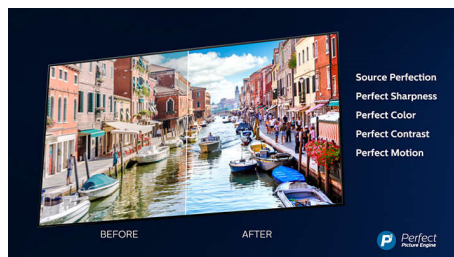

Процессор обработки изображений Philips P5

Процессор Philips P5 передает контент с качеством, как на источнике. Наслаждайтесь большим количеством деталей, глубиной изображения, яркостью цветов и естественностью оттенков кожи. Невероятная четкость и контрастность поможет прочувствовать все, что происходит на экране. Движение на экране идеально плавное.