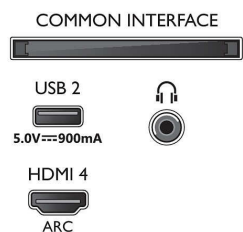

4K UHD LED на базе ОС Android TV

3-сторонняя подсветка Ambilight Поддержка основных форматов HDR, Процессор P5 Perfect Picture, 146 см (58"), Android TV

58PUS8536/12

Характеристики

Подсветка Ambilight

- Возможности режима Ambilight: Встроенный Ambilight+Hue, Музыка Ambilight, Игровой режим, Подстраивается под цвет стены, Режим Lounge, AmbiWakeur, AmbiSleep, Беспроводная АС для дома Philips
- Версия Ambilight: Трехсторонняя

Изображение/дисплей

- Формат изображения: 16:9
- Размер экрана по диагонали (в дюймах): 58 (дюймы)
- Размер экрана по диагонали (метрич.): 146 см

- Дисплей: 4K Ultra HD LED
- Разрешение панели: 3840 x 2160
- Процессор обработки изображения: Процессор P5 Perfect Picture
- Улучшение изображения: Разрешение Ultra, HDR10+, Dolby Vision, Управление цветом ISF, Технология Micro Dimming Pro
- Размер экрана по диагонали (в дюймах): 58 дюймов

Поддерживаемое разрешение дисплея

- Компьютерные входы для всех интерфейсов HDMI: Поддержка HDR, HDR10 / HLG, до 4K UHD

3840 x 2160 при 60 Гц, Поддержка HDR, HDR10+ / HLG

- Выходы для всех интерфейсов HDMI: до 4K UHD 3840 x 2160 при 60 Гц, Поддержка HDR, HDR10/HLG (Hybrid Log Gamma), HDR10+/Dolby Vision

Тюнер/прием/передача

- Цифровое ТВ: DVB-T/T2/T2-HD/C/S/S2
- Воспроизведение видео: PAL, SECAM
- Поддержка MPEG: MPEG2, MPEG4
- Телегид*: Электронный гид телепередач на 8 дней

Connections

Side