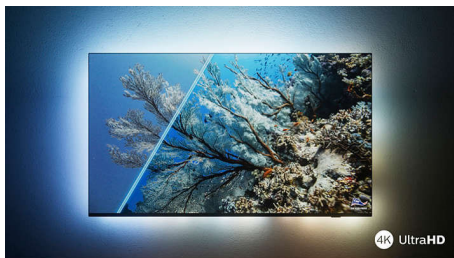

PHILIPS

4K UHD LED Android TV

TV met 3-zijdige Ambilight Voornaamste HDR-indelingen ondersteund, P5 Picture Engine-120 Hz, Android TV van 108 cm (43")

Kenmerken

De TV met Ambilight.

Met Philips Ambilight wordt het kijken naar een Philips-TV nog intenser! LED-lampen rond de rand van de TV lichten op en veranderen van kleur in perfecte overeenstemming met de kleuren van de actie op het scherm of bij de muziek. Het is zo warm en meeslepend dat u zich afvraagt hoe u het zo lang zonder hebt kunnen doen.

Levendig HDR-beeld

Wilt u genieten van een perfect beeld voor elke scène? Uw Philips 4K UHD-TV is compatibel met alle belangrijke HDR-indelingen, waardoor u geniet van schitterende, scherpe beelden. U ziet elk detail, zelfs in donkere en lichte gebieden.