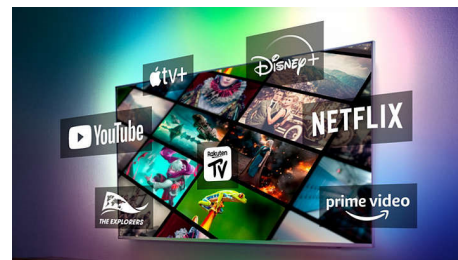

Android TV

Uw Philips Android TV biedt u de content die u wilt, wanneer u maar wilt. U kunt het startscherm aanpassen zodat het uw favoriete apps weergeeft. Zo kunt u eenvoudig uw lievelingsfilms en -programma's bekijken of verdergaan waar u was gebleven.