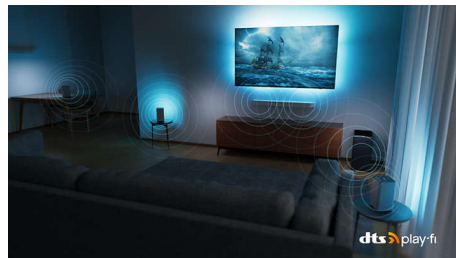

Compatibel met DTS Play-Fi

Het draadloze Home-systeem van Philips is uitgerust met DTS Play-Fi waarmee u in enkele seconden verbinding met compatibele soundbars en draadloze luidsprekers in uw

43PUS8837/12

huis maakt. Luister naar films in de keuken. Speel overal muziek af. U kunt zelfs een home cinema Surround Sound-systeem creëren door uw Philips-TV als centrale luidspreker te gebruiken.