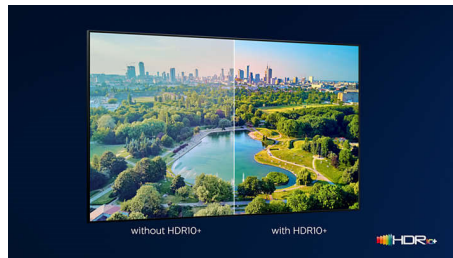

Підтримка основних форматів HDR

OLED-телевізор Philips 4K UHD підтримує усі основні формати HDR, зокрема HDR10+ та Dolby Vision. Переглядаючи обов'язковий до перегляду серіал чи найновішу відеогру, ви помітите насиченіші тіні. Яскраві поверхні блищатимуть. Кольори виглядатимуть реальнішими. Рухомі сцени неймовірно плавні.