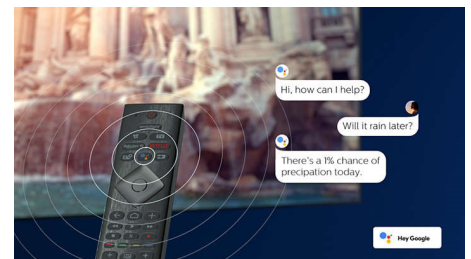

Голосовий помічник

Керуйте телевізором Philips Android TV за допомогою власного голосу. Бажаєте зіграти в гру, переглянути відео Netflix чи знайти контент і додатки в магазині Google Play Store? Просто скажіть про це своєму телевізору. Можна навіть давати команди усім домашнім розумним пристроям, сумісним з Google Помічником, – наприклад, зменшити яскравість освітлення чи налаштувати термостат під час перегляду фільму. І все це, не встаючи з дивану. Не обов'язково шукати пульт дистанційного керування. Тепер можна за допомогою голосу керувати телевізором Philips Smart TV через пристрої із підтримкою помічника Alexa, як-от Amazon Echo. Вмикайте телевізор, перемикайте канали, переключайтеся на ігрову консоль тощо за допомогою голосового помічника Alexa.