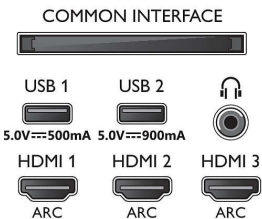

Connections

Side