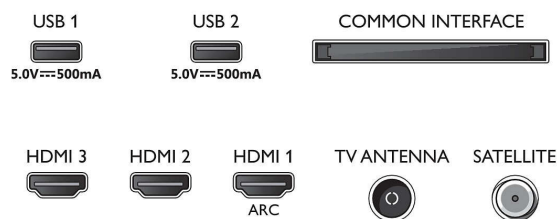

Televízor s funkciou Ambilight a rozlíšením Full HD

80 cm (32") televízor Ambilight TV Inteligentný televízor Philips, Pixel Plus HD, Ostrý obraz Full HD

32PFS6908/12

Technické údaje

Ambilight

- Ambilight - vlastnosti: Prispôsobujúce sa farbe steny, Režim Lounge, Herný režim, Hudba Ambilight, AmbiSleep
- Verzia Ambilight: 3-stranný

Obraz/Displej

- Diagonálny rozmer obrazovky (v palcoch): 32 palec
- Diagonálny rozmer obrazovky (metrický): 80 cm
- Displej: LED Full HD
- Rozlíšenie panela: 1920 x 1080

- Prírodná obnovovacia frekvencia: 60 Hz
- Dokonalejšie zobrazenie: HDR10, HLG (Hybrid Log Gamma)

Vstupné rozlíšenie displeja

- Rozlíšenie, obnovovacia frekvencia: 576p – -50Hz, 640 x 480 – -60Hz, 720p – -50Hz, 60Hz, 1366 x 768 – 60 Hz, 1920 x 1080p: -24 Hz, 25 Hz, 30 Hz, 50 Hz, 60 Hz

Tuner/Prijem/Vysielanie

- Digitálna TV: DVB-T/T2/T2-HD/C/S/S2

- Prehrávanie videa: PAL, SECAM
- Sprievodca TV programom*: 8-dňový elektr. sprievodca programom
- Indikátor sily signálu
- Teletext: 1 000-stránkový Hypertext
- Podpora HEVC

Smart TV

- OS: Smart TV s vylepšeným operačným systémom

Funkcie Smart TV

- Interakcia s používateľom: SimplyShare, Zrkadlenie

Connections

Side