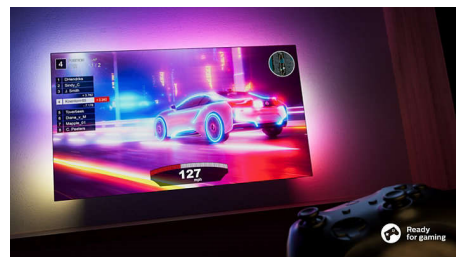

Bohaté farby a plynulý pohyb.

Bohaté farby a plynulý pohyb pre televízor a ďalšie.

Dobrá na hry.

Baví vás hranie? Nastavenie s nízkyim oneskorením vstupu sa aktivuje automaticky, keď zapnete konzolu, vďaka čomu budete hrať plynule, aj keď je dej intenzívnejší. Čokoľvek hráte, vďaka hernému režimu Ambilight sa vzrušenie ešte znásobí.