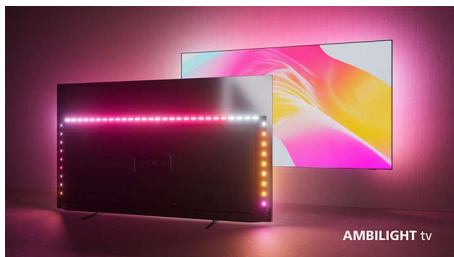

PHILIPS

Televízor s funkciou Ambilight a rozlíšením Full HD
80 cm (32") televízor Ambilight TV Inteligentný televízor Philips, Pixel Plus HD, Ostrý obraz Full HD

32PFS6908/12

Hlavné prvky

Televízor s funkciou Ambilight