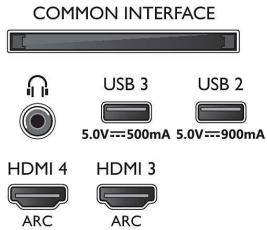

Connections

Side