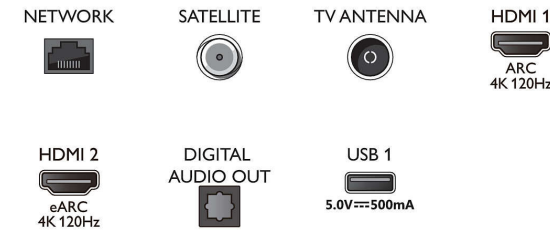

Bottom

Yayın tarihi 2023-07-28

Sürüm: 8.8.2

EAN: 87 18863 03446 0

© 2023 Koninklijke Philips N.V.
Tüm hakları saklıdır.

Teknik özellikler üzerinde önceden haber vermeden değişiklik yapılabilir. Ticari markalar, Koninklijke Philips N.V. şirketi veya ilgili kuruluşlara aittir.

www.philips.com

- Philips OLED TV panellerinin titreşimsiz görüntü sunduğu ve ekranlarının rahatsız edici parlama göstermediği UL tarafından onaylanmıştır.
- Bellek boyutu (Flash): 16 G, mevcut disk alanı farklılık gösterebilir (ör. önceden yüklü uygulamalar, işletim sistemi vb. gibi özelliklere dayanır)
- EPG ve gerçek görünürlük (8 güne kadar) ülkeye ve operatöre bağlıdır.
- Android Uygulaması teklifleri ülkeden ülkeye farklılık gösterir. Daha fazla bilgi için lütfen ülkenizdeki Google Play Store'u ziyaret edin.
- TV, "Ücretsiz" yayınlar için DVB alımını destekler. Bazı DVB operatörleri desteklenmeyebilir. Güncel liste Philips destek web sitesinin SSS bölümünde bulunabilir. Bazı operatörler için Koşullu Erişim veya abonelik gerekmektedir. Daha fazla bilgi için operatörünüze başvurun.
- Philips TV Remote uygulaması ve ilgili işlevler TV modeli, operatör ve ülkenin yanı sıra akıllı cihazın modeli ve İşletim Sistemine göre farklılık gösterir. Daha fazla bilgi için lütfen şu adresi ziyaret edin: www.philips.com/TVRemoteapp.
- USB kayıt özelliği sadece dijital kanallarda kullanılabilir, kayıtlar yayın kopya koruması (CI+) tarafından sınırlanabilir. Ülke ve kanal kısıtlamaları uygulanabilir.
- Bu televizyon sadece teknoloji alternatiflerinin olmadığı belirli parçalar veya bileşenlerde, RoHS Yönergesi maddeleri altında mevcut muafiyet ile uyumluluk gösteren oranda kurşun içerir.
- Amazon, Alexa ve ilgili tüm logolar Amazon.com, Inc. veya bağlı şirketlerinin ticari markalarıdır. Amazon Alexa, belirli dillerde ve ülkelerde kullanılabilir.
- Amazon Prime, belirli dillerde ve ülkelerde kullanılabilir.
- Disney+ aboneliği gereklidir. https://www.disneyplus.com (c) 2020 Disney ve ilgili kuruluşlarının koşullarına tabidir. Disney+ belirli dillerde ve ülkelerde kullanılabilir.
- Google Asistan, Android O (8) veya üzeri işletim sistemine sahip Philips Android TV'lerde kullanılabilir. Google Asistan, belirli dillerde ve ülkelerde kullanılabilir.
- Netflix aboneliği gereklidir ve https://www.netflix.com adresinde belirtilen koşullara tabidir
- Rakuten TV, belirli dillerde ve ülkelerde kullanılabilir.