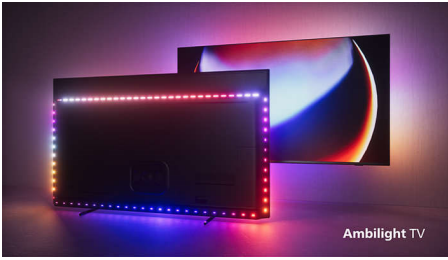

Levenschte kleur. Ongelofelijke diepte. Flexibel geluid.

- Beeld en geluid van bioscoopkwaliteit. Dolby Vision en Dolby Atmos.
- Neem IMAX mee naar huis. IMAX Enhanced-gecertificeerd.
- Philips draadloos Home-systeem met DTS Play-Fi
- Belangrijkste HDR-indelingen. Zie het zoals de regisseur het bedoelde.

Epische gameplay. Eenvoudige bediening.

- Gewoon slim. Android TV.
- Spraakbediening. De Google Assistant. Werkt met Alexa.
- Epische games. 120 Hz VRR, Freesync.

Groot. Helder. Prachtig.

- Meeslepender dan ooit. Vierzijdig Ambilight.
- Premium ontwerp. Klaar voor de toekomst.
- Schitterend beeld op een groot scherm. Mini-LED-TV.
- Wat u ook kijkt, het beeld is echt realistisch. P5-engine met AI.

PHILIPS

4K UHD MiniLED Android TV

P5 AI Perfect Picture Engine Dolby Atmos-geluid, TV met 4-zijdige Ambilight, Android TV van 189 cm (75")

75PML9507/12

Kenmerken

4-zijdig Ambilight

Met Ambilight wordt het kijken naar een Philips MiniLED-TV nog intenser! LED-lampen rond de rand van de TV lichten op en veranderen van kleur in perfecte overeenstemming met de kleuren van de actie op het scherm of bij de muziek. Het is zo warm en meeslepend dat u zich afvraagt hoe u het zo lang zonder hebt kunnen doen.

MiniLED-TV

Uw Philips Mini LED-TV ondersteunt alle belangrijke HDR-indelingen en biedt indrukwekkend beeld op een groot scherm met diepe zwarttinten en levensechte kleuren. Honderden intelligente

achtergrondverlichtingszones worden onafhankelijk gedimd of helderder gemaakt voor een haarscherp contrast en echte diepte.