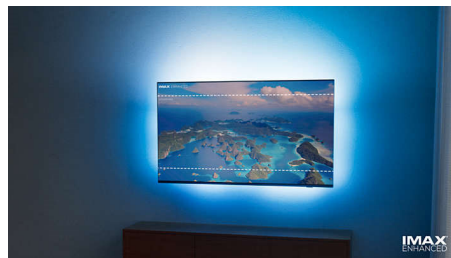

Verbeterd voor IMAX

Welkom in Hollywood! Met uw Philips MiniLED-TV ervaart u de volledige impact van films die oorspronkelijk zijn gemaakt voor de IMAX-bioscopen. Ga helemaal op in een veel groter gevoel van schaal. Zie meer in elke scène. In combinatie met Ambilight wordt het een filmavond om nooit te vergeten.