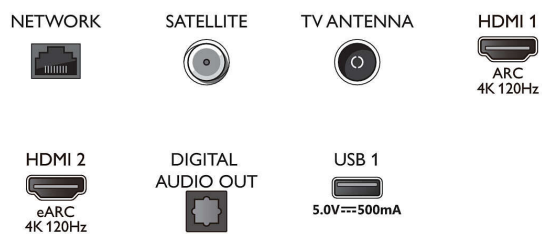

Specificaties

Ambilight

- Ambilight-functies: Geïntegreerde Ambilight en Hue, Ambilight Music, Gamemodus, Past zich aan de muurkleur aan, Lounge-modus, AmbiWakeup, AmbiSleep, Draadloze Philips-luidsprekers voor thuisgebruik, Ambilight Aurora, Ambilight-animatie bij opstarten
- Ambilight-versie: volgende generatie vierzijdig

Beeld/scherm

- Schermdiagonaal (centimeters): 189 cm

- Display: 4K Ultra HD-LED
- Schermresolutie: 3840 x 2160
- Native vernieuwingsfrequentie (Native refresh rate): 120 Hz
- Beeldengine: P5 AI Perfect Picture Engine
- Beeldverbetering: Breed kleurengamma 95% DCI/P3, Dolby Vision, Perfect Natural Motion, Micro Dimming Premium, A.I. PQ-modus, Klaar voor CalMAN, HDR10+, IMAX Enhanced-modus, Filmmakermodus
- Schermdiagonaal (inch): 75 inch

Schermsresolutie

- Resolution-Refresh rate (vernieuwingsfrequentie): 576p - 50 Hz, 640 x 480 - 60 Hz, 720p - 50 Hz, 60 Hz, 1920 x 1080p - 24 Hz, 25 Hz, 30 Hz, 50 Hz, 60 Hz, 100 Hz, 120 Hz, 2560 x 1440-60 Hz, 120 Hz, 3840 x 2160p - 24 Hz, 25 Hz, 30 Hz, 50 Hz, 60 Hz, 100 Hz, 120 Hz.

Tuner/ontvangst/transmissie

- Digitale TV: DVB-T/T2/T2-HD/C/S/S2
- TV-programmagids*: Elektronische programmagids

Connections

Side

Bottom