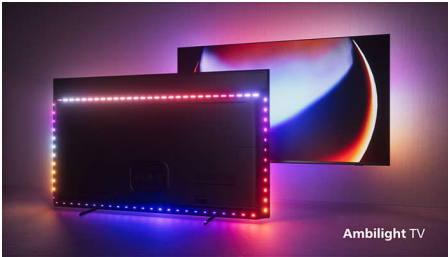

Epische gameplay. Eenvoudige bediening.

- Gewoon slim. Android TV.
- Spraakbediening. De Google Assistant. Werkt met Alexa.
- Epische games. 120 Hz VRR, Freesync.

Groot. Helder. Prachtig.

- Meeslepender dan ooit. Vierzijdig Ambilight.
- Premium ontwerp. Klaar voor de toekomst.
- Schitterend beeld op een groot scherm. Mini-LED-TV.
- Wat u ook kijkt, het beeld is echt realistisch. P5-engine met AI.

PHILIPS

4K UHD MiniLED Android TV

P5 AI Perfect Picture Engine Dolby Atmos-geluid, TV met 4-zijdige Ambilight, Android TV van 189 cm (75")

75PML9507/12

Kenmerken

4-zijdig Ambilight

Met Ambilight wordt het kijken naar een Philips MiniLED-TV nog intenser! LED-lampen rond de rand van de TV lichten op en veranderen van kleur in perfecte overeenstemming met de kleuren van de actie op het scherm of bij de muziek. Het is zo warm en meeslepend dat u zich afvraagt hoe u het zo lang zonder hebt kunnen doen.

MiniLED-TV

Uw Philips Mini LED-TV ondersteunt alle belangrijke HDR-indelingen en biedt indrukwekkend beeld op een groot scherm met diepe zwarttinten en levensechte kleuren. Honderden intelligente

achtergrondverlichtingszones worden onafhankelijk gedimd of helderder gemaakt voor een haarscherp contrast en echte diepte.