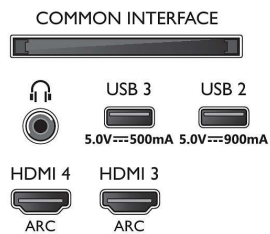

Specificaties

Ambilight

- Ambilight-functies: Geïntegreerde Ambilight en Hue, Ambilight Music, Gamemodus, Past zich aan de muurkleur aan, Lounge-modus, AmbiWakeup, AmbiSleep, Draadloze Philips-luidsprekers voor thuisgebruik, Ambilight Aurora, Ambilight-animatie bij opstarten
- Ambilight-versie: volgende generatie vierzijdig

Beeld/scherm

- Schermdiagonaal (centimeters): 189 cm

- Display: 4K Ultra HD-LED
- Schermresolutie: 3840 x 2160
- Native vernieuwingsfrequentie (Native refresh rate): 120 Hz
- Beeldengine: P5 AI Perfect Picture Engine
- Beeldverbetering: Breed kleurengamma 95% DCI/P3, Dolby Vision, Perfect Natural Motion, Micro Dimming Premium, A.I. PQ-modus, Klaar voor CalMAN, HDR10+, IMAX Enhanced-modus, Filmmakermodus
- Schermdiagonaal (inch): 75 inch

Schermsresolutie

- Resolution-Refresh rate (vernieuwingsfrequentie): 576p - 50 Hz, 640 x 480 - 60 Hz, 720p - 50 Hz, 60 Hz, 1920 x 1080p - 24 Hz, 25 Hz, 30 Hz, 50 Hz, 60 Hz, 100 Hz, 120 Hz, 2560 x 1440-60 Hz, 120 Hz, 3840 x 2160p - 24 Hz, 25 Hz, 30 Hz, 50 Hz, 60 Hz, 100 Hz, 120 Hz.

Tuner/ontvangst/transmissie

- Digitale TV: DVB-T/T2/T2-HD/C/S/S2
- TV-programmagids*: Elektronische programmagids

Connections

Side