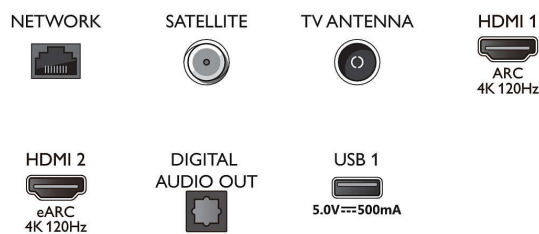

Specificaties

Ambilight

- Ambilight-functies: Geïntegreerde Ambilight en Hue, Ambilight Music, Gamemodus, Past zich aan de muurkleur aan, Lounge-modus, AmbiWakeup, AmbiSleep, Draadloze Philips-luidsprekers voor thuisgebruik, Ambilight Aurora, Ambilight-animatie bij opstarten
- Ambilight-versie: volgende generatie vierzijdig

Beeld/scherm

- Schermdiagonaal (centimeters): 189 cm

- Display: 4K Ultra HD-LED
- Schermresolutie: 3840 x 2160
- Native vernieuwingsfrequentie (Native refresh rate): 120 Hz
- Beeldengine: P5 AI Perfect Picture Engine
- Beeldverbetering: Breed kleurengamma 95% DCI/P3, Dolby Vision, Perfect Natural Motion, Micro Dimming Premium, A.I. PQ-modus, Klaar voor CalMAN, HDR10+, IMAX Enhanced-modus, Filmmakermodus
- Schermdiagonaal (inch): 75 inch

Schermsresolutie

- Resolution-Refresh rate (vernieuwingsfrequentie): 576p - 50 Hz, 640 x 480 - 60 Hz, 720p - 50 Hz, 60 Hz, 1920 x 1080p - 24 Hz, 25 Hz, 30 Hz, 50 Hz, 60 Hz, 100 Hz, 120 Hz, 2560 x 1440-60 Hz, 120 Hz, 3840 x 2160p - 24 Hz, 25 Hz, 30 Hz, 50 Hz, 60 Hz, 100 Hz, 120 Hz.

Tuner/ontvangst/transmissie

- Digitale TV: DVB-T/T2/T2-HD/C/S/S2
- TV-programmagids*: Elektronische programmagids

Connections

Side

Bottom