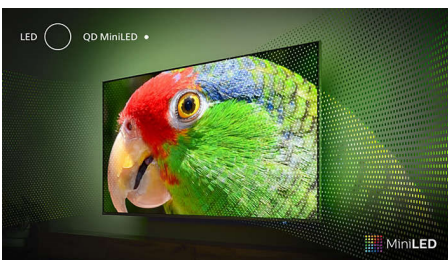

Philips LED
4K UHD MiniLED Android
TV

P5 AI Perfect Picture Engine

Dolby Atmos-geluid
TV met 4-zijdige Ambilight
Android TV van 189 cm (75")

75PML9507

Zie meer. Voel meer.

4K UHD MiniLED Android TV

Realistischer, gedetailleerder, sneller. Ervaar het allemaal met de Philips MiniLED-TV! Dankzij ons beste LED-beeld en Ambilight zien alle films en games er ongelooflijk uit. Gamers gaat erg soepel en het geluid is ook uitstekend.

PHILIPS

4K UHD MiniLED Android TV

P5 AI Perfect Picture Engine Dolby Atmos-geluid, TV met 4-zijdige Ambilight, Android TV van 189 cm (75")

75PML9507/12

Kenmerken

4-zijdig Ambilight

Met Ambilight wordt het kijken naar een Philips MiniLED-TV nog intenser! LED-lampen rond de rand van de TV lichten op en veranderen van kleur in perfecte overeenstemming met de kleuren van de actie op het scherm of bij de muziek. Het is zo warm en meeslepend dat u zich afvraagt hoe u het zo lang zonder hebt kunnen doen.

P5 Picture Engine met AI

De Philips P5-processor met AI levert levensecht beeld dat u het gevoel geeft er zelf bij te zijn. Een AI-algoritme op basis van deep learning verwerkt beelden zoals het menselijk brein dat ook ongeveer doet. Wat u ook kijkt, u geniet van levensechte details en contrasten, rijke kleuren en vloeiende bewegingen.

MiniLED-TV

Uw Philips Mini LED-TV ondersteunt alle belangrijke HDR-indelingen en biedt indrukwekkend beeld op een groot scherm met diepe zwarttinten en levensechte kleuren. Honderden intelligente

achtergrondverlichtingszones worden onafhankelijk gedimd of helderder gemaakt voor een haarscherp contrast en echte diepte.