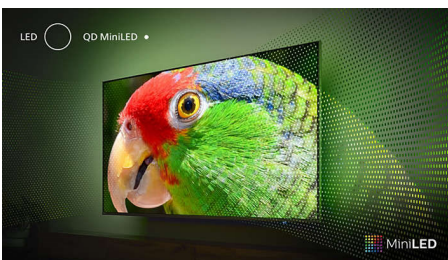

Philips MiniLED
4K UHD MiniLED Android
TV

P5 AI Perfect Picture Engine

Dolby Atmos-geluid
TV met 4-zijdige Ambilight
Android TV van 189 cm (75")

75PML9507

Zie meer. Voel meer.

4K UHD MiniLED Android TV

Realistischer, gedetailleerder, sneller. Ervaar het allemaal met de Philips MiniLED-TV! Dankzij ons beste LED-beeld en Ambilight zien alle films en games er ongelooflijk uit. Gamers gaat erg soepel en het geluid is ook uitstekend.

PHILIPS

4K UHD MiniLED Android TV

P5 AI Perfect Picture Engine Dolby Atmos-geluid, TV met 4-zijdige Ambilight, Android TV van 189 cm (75")

75PML9507/12

Kenmerken

4-zijdig Ambilight

Met Ambilight wordt het kijken naar een Philips MiniLED-TV nog intenser! LED-lampen rond de rand van de TV lichten op en veranderen van kleur in perfecte overeenstemming met de kleuren van de actie op het scherm of bij de muziek. Het is zo warm en meeslepend dat u zich afvraagt hoe u het zo lang zonder hebt kunnen doen.

P5 Picture Engine met AI

De Philips P5-processor met AI levert levensecht beeld dat u het gevoel geeft er zelf bij te zijn. Een AI-algoritme op basis van deep learning verwerkt beelden zoals het menselijk brein dat ook ongeveer doet. Wat u ook kijkt, u geniet van levensechte details en contrasten, rijke kleuren en vloeiende bewegingen.

MiniLED-TV

Uw Philips Mini LED-TV ondersteunt alle belangrijke HDR-indelingen en biedt indrukwekkend beeld op een groot scherm met diepe zwarttinten en levensechte kleuren. Honderden intelligente

achtergrondverlichtingszones worden onafhankelijk gedimd of helderder gemaakt voor een haarscherp contrast en echte diepte.