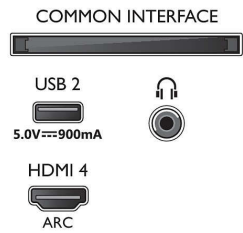

4K UHD LED med Android TV

3-sidig Ambilight-TV Stöd för de viktigaste HDR-formaten, P5 Perfect Picture Engine, 177 cm (70 tum) Android TV

70PUS8556/12

Specifikationer

Ambilight

- Funktioner för Ambilight: Inbyggd Ambilight + hue, Ambilight Music, Spelläge, Går att anpassa till väggens färg, Loungeläge, AmbiWakeup, AmbiSleep, Philips trådlösa högtalare för hemmet
- Ambilight-version: Tresidig

Bild/visning

- Bildförhållande: 16:9
- Diagonal skärmstorlek (tum): 70 tum
- Diagonal skärmstorlek (metrisk): 177 cm

- Teckenfönster: 4K Ultra HD LED
- Skärmmupplösning: 3840 x 2160
- Bildmotor: P5 Perfect Picture Engine
- Bildförbättring: Ultra Resolution, Dolby Vision, HDR10+, ISF-bildkalibrering, Micro Dimming Pro
- Diagonal skärmstorlek (tum): 70 tum

Bildskärmsupplösningar som stöds

- Datoringångar på alla HDMI-ingångar: Stöd för HDR, HDR10/HLG, Upp till 4K UHD, 3840 x

- 2160, vid 60 Hz, Stöd för HDR, HDR10+/HLG
- Videoingångar på alla HDMI-ingångar: Upp till 4K UHD, 3840 x 2160, vid 60 Hz, Stöd för HDR, HDR10/HLG (Hybrid Log Gamma), HDR10+/Dolby Vision

Mottagare/mottagning/sändning

- Digital-TV: DVB-T/T2/T2-HD/C/S/S2
- Videouppspelning: PAL, Secam
- MPEG-stöd: MPEG2, MPEG4
- TV-programguide*: 8-dagars elektronisk

Connections

Side