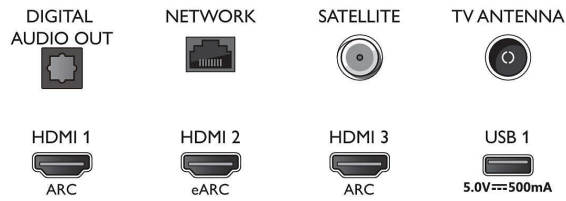

Bild/visning

- Bildförhållande: 16:9
- Diagonal skärmstorlek (tum): 70 tum
- Diagonal skärmstorlek (metrisk): 177 cm

- Teckenfönster: 4K Ultra HD LED
- Skärmmupplösning: 3840 x 2160
- Bildmotor: P5 Perfect Picture Engine
- Bildförbättring: Ultra Resolution, Dolby Vision, HDR10+, ISF-bildkalibrering, Micro Dimming Pro
- Diagonal skärmstorlek (tum): 70 tum

Mottagare/mottagning/sändning

- Digital-TV: DVB-T/T2/T2-HD/C/S/S2
- Videouppspelning: PAL, Secam
- MPEG-stöd: MPEG2, MPEG4
- TV-programguide*: 8-dagars elektronisk

Connections

Side

Bottom

4K UHD LED med Android TV

3-sidig Ambientlight-TV Stöd för de viktigaste HDR-formaten, P5 Perfect Picture Engine, 177 cm (70 tum) Android TV

Specifikationer

- programguide
- Signalstyrkeindikering
- Text-TV: 1000 sidor hypertext
- HEVC-stöd