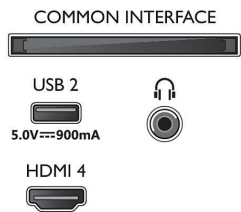

Ambilight TV 164 εκ. (65") P5 Perfect Picture Engine, Υποστήριξη σημαντικότερων φορμά HDR, Google TV™

65PUS8518/12

Προδιαγραφές

Ambilight

- Χαρακτηριστικά Ambilight: Ανάλογα με το χρώμα του τοίχου, Λειτουργία Lounge, Λειτουργία παιχνιδιού, Ambilight για μουσική, AmbiWakeur, AmbiSleep, λειτουργεί με ασύρματα οικιακά ηχεία Philips, Κινούμενη εικόνα εκκίνησης Ambilight
- Έκδοση Ambilight: 3 πλευρών

Εικόνα/Οθόνη

- Μήκος διαγωνίου οθόνης (ίντσες): 65 ίντσες
- Μήκος διαγωνίου οθόνης (μετρικό): 164 εκ.
- Οθόνη: 4K Ultra HD LED

- Ανάλυση οθόνης: 3840 x 2160
- Εγγενής ρυθμός ανανέωσης: 60 Hz
- Picture Engine: P5 Perfect Picture Engine
- Βελτίωση εικόνας: Dolby Vision, HDR10+, Micro Dimming Pro, Τεχνολογία Natural Motion, Ευρύ χρωματικό φάσμα 90% DCI/P3, CalMAN Ready, HLG (Hybrid Log Gamma)

Ανάλυση οθόνης εισόδου

- Ανάλυση-Ρυθμός ανανέωσης: 576p-50Hz, 640x480-60Hz, 720p-50Hz,60Hz, 1920x1080p-24Hz,25Hz,30Hz, ,50Hz,60Hz, 2560x1440-60Hz, 3840x2160p-24Hz,25Hz,30Hz, , 50Hz, 60Hz

Δέκτης/Λήψη/Μετάδοση

- Ψηφιακή τηλεόραση: DVB-T/T2/T2-HD/C/S/S2
- Αναπαραγωγή βίντεο: PAL, SECAM
- Οδηγός τηλεοπτικού προγράμματος*: Electronic Program Guide 8 ημερών
- Ένδειξη ισχύος σήματος
- Teletext: Hypertext 1000 σελίδων
- Υποστήριξη HEVC

Android TV

- Λειτουργικό σύστημα: Google TV™
- Προεγκατεστημένες εφαρμογές: Ταινίες Google Play*, Αναζήτηση Google, YouTube, Netflix,

Connections

Side