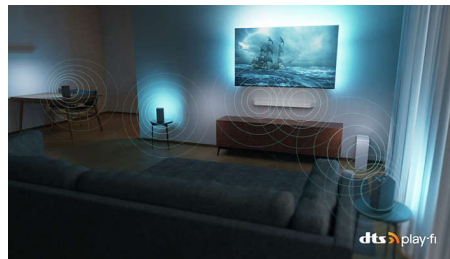

DTS Play-Fi

Απολαμβάνετε εξαιρετικό, καθαρό ήχο τηλεόρασης, χωρίς καμία ρύθμιση. Αν θέλετε περισσότερα, το ασύρματο οικιακό σύστημα Philips με τεχνολογία DTS Play-Fi σας

65PUS8518/12

επιτρέπει να συνδέεστε σε συμβατά soundbar και ασύρματα ηχεία στο σπίτι σας σε δευτερόλεπτα. Μπορείτε ακόμη και να δημιουργήσετε ένα σύστημα ήχου Surround home cinema χρησιμοποιώντας την τηλεόρασή σας ως κεντρικό ηχείο.