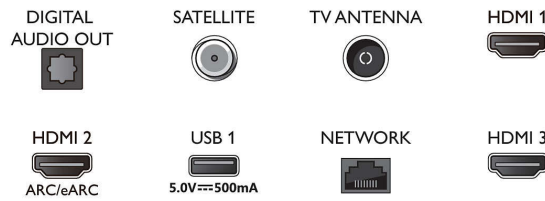

Τηλεόραση Ambilight 4K

Ambilight TV 164 εκ. (65") P5 Perfect Picture Engine, Υποστήριξη σημαντικότερων φορμά HDR, Google TV™

65PUS8518/12

Προδιαγραφές

Ambilight

- Χαρακτηριστικά Ambilight: Ανάλογα με το χρώμα του τοίχου, Λειτουργία Lounge, Λειτουργία παιχνιδιού, Ambilight για μουσική, AmbiWakeur, AmbiSleep, λειτουργεί με ασύρματα οικιακά ηχεία Philips, Κινούμενη εικόνα εκκίνησης Ambilight
- Έκδοση Ambilight: 3 πλευρών

Εικόνα/Οθόνη

- Μήκος διαγωνίου οθόνης (ίντσες): 65 ίντσες
- Μήκος διαγωνίου οθόνης (μετρικό): 164 εκ.
- Οθόνη: 4K Ultra HD LED

- Ανάλυση οθόνης: 3840 x 2160
- Εγγενής ρυθμός ανανέωσης: 60 Hz
- Picture Engine: P5 Perfect Picture Engine
- Βελτίωση εικόνας: Dolby Vision, HDR10+, Micro Dimming Pro, Τεχνολογία Natural Motion, Ευρύ χρωματικό φάσμα 90% DCI/P3, CalMAN Ready, HLG (Hybrid Log Gamma)

Ανάλυση οθόνης εισόδου

- Ανάλυση-Ρυθμός ανανέωσης: 576p-50Hz, 640x480-60Hz, 720p-50Hz,60Hz, 1920x1080p-24Hz,25Hz,30Hz, ,50Hz,60Hz, 2560x1440-60Hz, 3840x2160p-24Hz,25Hz,30Hz, , 50Hz, 60Hz

Δέκτης/Λήψη/Μετάδοση

- Ψηφιακή τηλεόραση: DVB-T/T2/T2-HD/C/S/S2
- Αναπαραγωγή βίντεο: PAL, SECAM
- Οδηγός τηλεοπτικού προγράμματος*: Electronic Program Guide 8 ημερών
- Ένδειξη ισχύος σήματος
- Teletext: Hypertext 1000 σελίδων
- Υποστήριξη HEVC

Android TV

- Λειτουργικό σύστημα: Google TV™
- Προεγκατεστημένες εφαρμογές: Ταινίες Google Play*, Αναζήτηση Google, YouTube, Netflix,

Connections

Side

Bottom