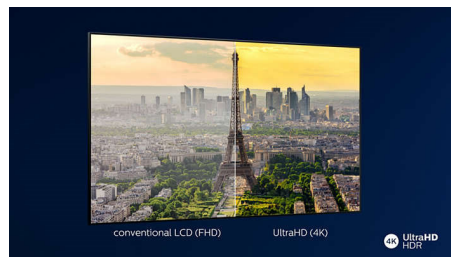

4K UHD HDR

Vaš Philips 4K UHD televizor je kompatibilan sa svim HDR formatima, uključujući HDR10+ i Dolby Vision. Bez obzira na to da li je u pitanju serija koju morate da pogledate ili novi filmski hit, senke će biti tamnije. Svetle scene će sijati. Boje će biti vernije.