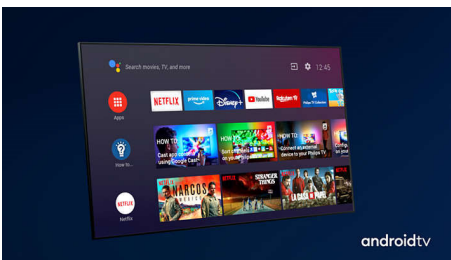

Android TV.

Personalizujte Philips Android TV. Ove nedelje ste skroz za Amazon i YouTube, a sledeće za Rakuten TV i Netflix – nema problema. Jasni, intuitivni interfejs omogućava vam da sadržaj

koji volite postavite na najzgodnije mesto. Lako nastavite tamo gde ste stali sa najnovijom serijom ili pogledajte nova filmska izdanja.