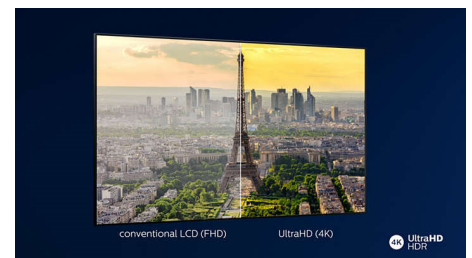

Podrška za HDR10+

Philips televizor je spreman da izvuče maksimum iz HDR10+ video formata. Nivoi kontrasta, boja i osvetljenosti podešavaju se od kadra do kadra. Bez obzira na to da li je u pitanju serija koju morate da pogledate ili novi filmski hit, senke će biti tamnije. Svetle površine će biti svetlije. Boje će biti vernije.

Dolby Vision-Atmos

androidtv