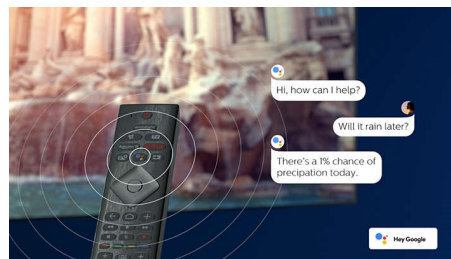

Glasovni pomoćnik

Kontrolišite Philips Android TV glasom. Želite da igrate igru, gledate Netflix ili da pronađete sadržaj i aplikacije u Google Play prodavnici?

58PUS9005/12

Samo to kažite televizoru. Možete čak i da izdajete komande svim pametnim kućnim uređajima sa podrškom za Google Assistant, kao što je prigušivanje svetla ili podešavanje termostata za filmsko veče. Bez ustajanja sa kauča. Dani traženja daljinskog upravljača za televizor su stvar prošlosti. Sada možete da koristite glas za upravljanje Philips Smart TV-om pomoću uređaja sa podrškom za Alexa, kao što je Amazon Echo. Uključite televizor, promenite kanal, prebacite izvor slike na konzolu za igre i još toga uz Alexa.