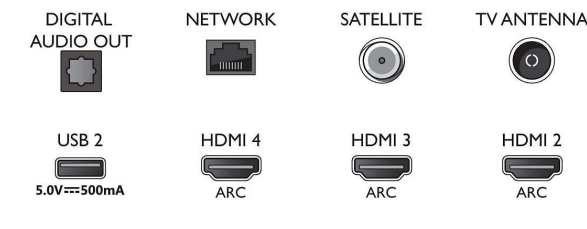

Bottom

Datum izlaska 2023-07-28

Verzija: 7.7.3

EAN: 87 18863 02484 3

© 2023 Koninklijke Philips N.V.
Sva prava zadržana.

Specifikacije su podložne promeni bez prethodnog obaveštenja. Trgovačke marke su vlasništvo kompanije Koninklijke Philips N.V. ili njihovih vlasnika.

www.philips.com

- Elektronski TV vodič i stvarna vidljivost (do 8 dana) zavise od zemlje i operatera.
- Ponuda Android aplikacija razlikuje se u zavisnosti od zemlje. Dodatne informacije potražite u lokalnoj Google Play prodavnici.
- Veličina memorije (fleš): 16 G, stvarni dostupan prostor na disku može da se razlikuje (u zavisnosti od npr. (unapred) instaliranih aplikacija, instaliranog operativnog sistema itd.)
- Televizor podržava DVB prijem za emitovanje besplatnih kanala. Specifični DVB operateri nisu podržani. Ažurna lista nalazi se u odeljku sa najčešćim pitanjima na Philips veb lokaciji za podršku. Za neke operatere su potrebni modul uslovnog pristupa i pretplata. Obratite se operateru da biste dobili više informacija.
- Aplikacija Philips TV Remote i povezane funkcije razlikuju se u zavisnosti od modela televizora, operatera i zemlje, kao i od modela i operativnog sistema pametnog uređaja. Više informacija potražite na: www.philips.com/TVRemoteapp.
- Ponuda Smart TV aplikacija razlikuje se u zavisnosti od modela i zemlje. Više informacija potražite na: www.philips.com/smarttv.
- USB snimanje je dostupno samo za digitalne kanale, snimci mogu da imaju zaštitu od emitovanja (CI+). Mogu da se primenjuju ograničenja u vezi sa zemljom i kanalom.
- Imajte u vidu da Amazon aplikacije možda nisu uvek dostupne u vašoj zemlji. (Amazon aplikacije trenutno funkcionišu samo u Ujedinjenom Kraljevstvu, Nemačkoj i Austriji)
- Ovaj televizor sadrži olovo samo na određenim delovima ili komponentama gde ne postoje tehnološke alternative u skladu sa postojećim klauzulama izuzimanja prema RoHS direktivi.