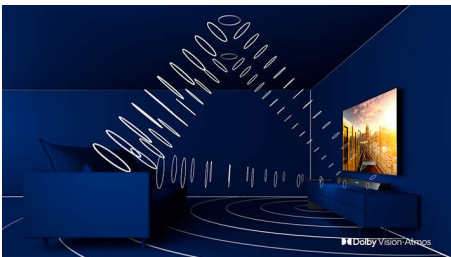

Dolby Vision i Dolby Atmos

Podrška za Dolby premium audio i video formate vam garantuje da će HDR sadržaj koji gledate izgledati i zvučati zadivljujuće realistično. Bez obzira na to da li strimujete najnoviju seriju ili gledate vašu kolekciju Blu-Ray diskova, uživaćete u kontrastu, osvetljenosti i bojama na način na koji je režiser i zamislio. Sve to uz zvuk koji se se jasnoćom, detaljima i dubinom ispunjava prostor.