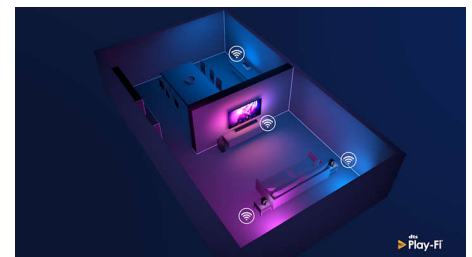

### DTS Play-Fi

DTS Play-Fi na Philips televizoru vam omogućava da povežete kompatibilne zvučnike u bilo kojoj prostoriji. Imate bežične zvučnike u kuhinji? Slušajte film dok pravite grickalice ili pratite sportskog komentatora dok svima ne pripremite piće.